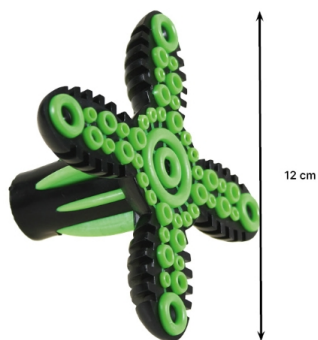

## Embout de canne stable Gecko

- 816080

- **Donne de la stabilité à votre canne**
- **Permet de la relever avec le pied**

L'[embout de canne](#) Gecko se met à la place de votre embout standard existant et donne de la stabilité à votre canne. La sensation de marche est beaucoup plus dynamique et il maintient plus efficacement votre canne droite lors de vos pauses. Sa forme étoilée est très résistante. Il est muni de patins antidérapants sur le dessous.  
Donne de la stabilité à votre canne  
Permet de la relever avec le pied

Diamètre 12 cm environ.  
S'adapte sur la majorité des cannes de diamètre 19 mm.