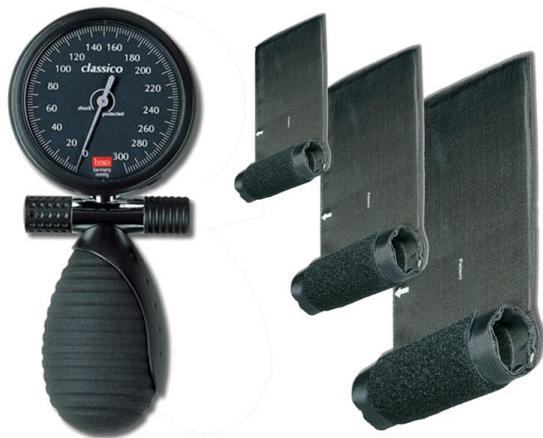

Tensiomètre Classico Multi

Livré avec 3 brassards : adulte, obèse et enfant. Manopire professionnel. ABS antichoc. Tuyau simple tubulure 2 en 1. Cadran 60 mm. Livré avec étui. Garantie 2 ans.