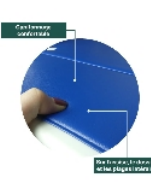

Elévateur de bain Galapagos

• Un bain tout en relaxation et en confort

Notre [siège élévateur](#) Galapagos permet de prendre un bain confortablement, car ce siège vous descend doucement au fond de votre baignoire et vous remonte lorsque vous avez terminé.

Equipé d'un capitonnage complet, même sur les plages latérales.

Le produit ne nécessite aucun montage et est utilisable dès réception.

Dimensions assise : larg. 40 x prof. 50 x haut. 8 à 48 cm.

Larg. avec plages latérales : 72,5 cm.