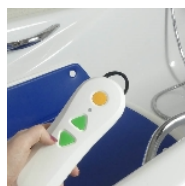

Elévateur de bain Galapagos

• Un bain tout en relaxation et en confort

Notre [siège élévateur](#) Galapagos permet de prendre un bain confortablement, car ce siège vous descend doucement au fond de votre baignoire et vous remonte lorsque vous avez terminé.

Il a été conçu avec du plastique léger recyclé de qualité. Cela permet à l'élévateur de bain d'être plus facile à transporter ou à ranger (et donc à l'emmener lorsque que vous n'êtes pas chez vous).

La batterie lithium-ion lui permettant de fonctionner est située dans la télécommande. Le moteur et la télécommande sont totalement étanches et peuvent être utilisés même sous l'eau.