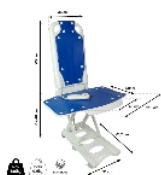

Elévateur de bain Galapagos

• Un bain tout en relaxation et en confort

Notre [siège élévateur](#) Galapagos permet de prendre un bain confortablement, car ce siège vous descend doucement au fond de votre baignoire et vous remonte lorsque vous avez terminé.

Le châssis est robuste et s'articule, permettant au siège de monter jusqu'à 48 cm et de descendre jusqu'à 8 cm de hauteur.

Fonction sécurité : l'élévateur ne descend plus si la batterie de la télécommande n'est plus suffisamment rechargée et permet uniquement la remontée du siège élévateur.

Equippé d'un capitonnage complet, même sur les plages latérales.

Le produit ne nécessite aucun montage et est utilisable dès réception.

Dimensions assise : larg. 40 x prof. 50 x haut. 8 à 48 cm.

Larg. avec plages latérales : 72,5 cm.

Dimensions dossier : larg. 36 x haut. 65 cm.

Dimensions base : larg. 31 x prof. 61,2 cm.

Montée 45s, descente 30s.

Batterie 15 V 2.2Ah.

Temps de charge 3 heures.

Inclinaison du dossier maximum 45°.

Poids sans télécommande : 9,6 kg.