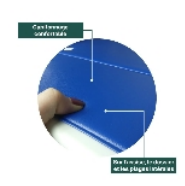

Elévateur de bain Galapagos

• Un bain tout en relaxation et en confort

Notre [siège élévateur](#) Galapagos permet de prendre un bain confortablement, car ce siège vous descend doucement au fond de votre baignoire et vous remonte lorsque vous avez terminé.

Equipé d'un capitonnage complet, même sur les plages latérales.

Le produit ne nécessite aucun montage et est utilisable dès réception.

Dimensions assise : larg. 40 x prof. 50 x haut. 8 à 48 cm.

Larg. avec plages latérales : 72,5 cm.