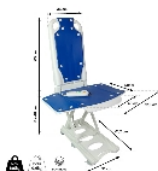

Elévateur de bain Galapagos

• Un bain tout en relaxation et en confort

Notre [siège élévateur](#) Galapagos permet de prendre un bain confortablement, car ce siège vous descend doucement au fond de votre baignoire et vous remonte lorsque vous avez terminé.

Le châssis est robuste et s'articule, permettant au siège de monter jusqu'à 48 cm et de descendre jusqu'à 8 cm de hauteur.

Fonction sécurité : l'élévateur ne descend plus si la batterie de la télécommande n'est plus suffisamment rechargée et permet uniquement la remontée du siège élévateur.

Equipé d'un capitonnage complet, même sur les plages latérales.

Le produit ne nécessite aucun montage et est utilisable dès réception.

Dimensions assise : larg. 40 x prof. 50 x haut. 8 à 48 cm.

Larg. avec plages latérales : 72,5 cm.

Dimensions dossier : larg. 36 x haut. 65 cm.

Dimensions base : larg. 31 x prof. 61,2 cm.

Montée 45s, descente 30s.

Batterie 15 V 2.2Ah.

Temps de charge 3 heures.

Inclinaison du dossier maximum 45°.

Poids sans télécommande : 9,6 kg.