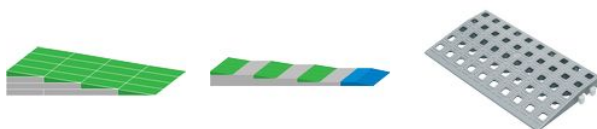

LOT DE 100 R-LOCKS

Pour la connexion des plans inclinés verticalement sur dalles ou demi-dalles. Adaptables sur les 2 premières rangées de trous sur les plans inclinés A et sur la première seulement sur les plans inclinés B. Pour les suivantes, utiliser des T-Locks. Dimensions : 2,4 x 1,4 x 1,4 cm. Coloris gris. La boîte de 100.