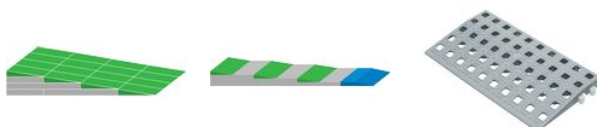

LOT DE 26 DEMI-DALLES

Demi-dalle plate de dimensions 25 x 12,5 x 1,8 cm. Pièces d'assemblage sur 2 côtés. Coloris gris. Le lot de 26.
(Ce produit n'est plus disponible à la vente.)

LOT DE 25 PLANS INCLINÉS A

Plan incliné sans plat de dimensions 25 x 12,5 x 2,1 / 0,2 cm. Coloris gris. Le lot de 25. Sur les schémas, ces plans inclinés sont en vert.
(Ce produit n'est plus disponible à la vente.)

LOT DE 25 PLANS INCLINÉS B

Plan incliné avec plat de dimensions 25 x 12,5 x 1,8 / 0,2 cm. Coloris gris. Le lot de 25. Sur les schémas, ces plans inclinés sont en bleu
(Ce produit n'est plus disponible à la vente.)

LOT DE 100 T-LOCKS

Pour la connexion des dalles et demi-dalles verticalement. Dimensions : 3,5 x 1,4 x 1,4 cm. Coloris gris. La boîte de 100.

LOT DE 100 R-LOCKS

Pour la connexion des plans inclinés verticalement sur dalles ou demi-dalles. Adaptables sur les 2 premières rangées de trous sur les plans inclinés A et sur la première seulement sur les plans inclinés B. Pour les suivantes, utiliser des T-Locks. Dimensions : 2,4 x 1,4 x 1,4 cm. Coloris gris. La boîte de 100.