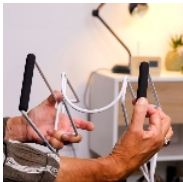

Enfile-bas de contention Classic

- **Poignées mousse confortable**
- **Evite de se baisser**
- **Mettre ses bas, collants ou chaussettes devient plus facile !**

Notre enfile-bas Classic permet d'enfiler avec moins d'effort et de contorsions vos chaussettes ou bas de contention. Il suffit de l'enfiler d'abord sur le cadre métallique jusqu'au bout, d'insérer votre bout de pied et de tirer sur les poignées pour remonter l'ensemble le long de votre jambe. Cadre métallique peint époxy blanc.

Dimensions : larg. 20,5 x prof. 17,5 x haut. 34,5 cm.
Diamètre utile 10 cm.

Poids 800 g

- 819175