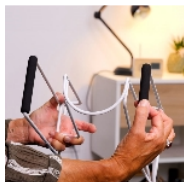

## Enfile-bas de contention Classic

- **Poignées mousse confortable**
- **Evite de se baisser**
- **Mettre ses bas, collants ou chaussettes devient plus facile !**

Notre enfile-bas Classic permet d'enfiler avec moins d'effort et de contorsions vos chaussettes ou bas de contention. Il suffit de l'enfiler d'abord sur le cadre métallique jusqu'au bout, d'insérer votre bout de pied et de tirer sur les poignées pour remonter l'ensemble le long de votre jambe. Cadre métallique peint époxy blanc.

Dimensions : larg. 20,5 x prof. 17,5 x haut. 34,5 cm.  
Diamètre utile 10 cm.

Poids 800 g

- 819175