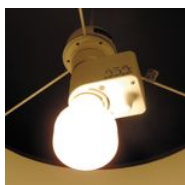

## Douille à détection micro-ondes

- 819180

- **Le faisceau traverse les abat-jours**

Cette nouvelle douille permet d'allumer vos luminaires classiques en détectant votre présence. Grâce à sa technologie micro-ondes, elle vous détecte même lorsqu'il y a des abat-jours ou couvre-ampoules. Se visse sur votre lampe et l'ampoule se visse elle-même sur cette douille.

Le faisceau traverse les abat-jours