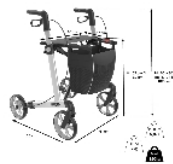

## Rollator Server

- M - Blanc - 826247.M.BLANC

- M - Champagne - 826247.M.CHAMP

- L - Blanc - 826247.BLANC

- L - Champagne - 826247.CHAMP

*(En réapprovisionnement - Disponible à partir du 02/09/2026)*

- Rollators haut de gamme très légers
- Pliage verrouillage breveté
- Garantie 8 ans
- Dossier souple inclus

Le Rollator Server est un rollator ultra-léger en aluminium avec une structure unique en tube triangulaire lui garantissant rigidité et robustesse. Livré avec porte-canne, sac pliant et amovible et passe-trottoirs. Siège tissé confortable de forme ergonomique. Poignées souples confortables. Roues à gomme tendre TPE de diamètre 20 cm. Freins haute efficacité. Idéal pour des utilisateurs mesurant 1,50 m à 2 m.

Dimensions hors-tout : larg. 61 x prof. 68 x haut. 66/86 cm (M) ou 74/102 cm (L).

Dimensions assise : larg. 46 x prof. 17 x haut. 55 cm (M) ou 62 cm (L).

Poids : 6,8 kg (M) ou 7 kg (L)

Poids maximum supporté 150 kg.

Coloris au choix: blanc ou champagne

Modèle M ou L

Existe en version HD gris satellite