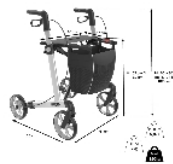

Rollator Server

- M - Blanc - 826247.M.BLANC

- M - Champagne - 826247.M.CHAMP

- L - Blanc - 826247.BLANC

- L - Champagne - 826247.CHAMP

(En réapprovisionnement - Disponible à partir du 25/05/2026)

- Rollators haut de gamme très légers
- Pliage verrouillage breveté
- Garantie 8 ans
- Dossier souple inclus

Le Rollator Server est un rollator ultra-léger en aluminium avec une structure unique en tube triangulaire lui garantissant rigidité et robustesse. Livré avec porte-canne, sac pliant et amovible et passe-trottoirs. Siège tissé confortable de forme ergonomique. Poignées souples confortables. Roues à gomme tendre TPE de diamètre 20 cm. Freins haute efficacité. Idéal pour des utilisateurs mesurant 1,50 m à 2 m.

Dimensions hors-tout : larg. 61 x prof. 66 x haut. M 66/86 cm - L 74/102 cm.

Dimensions assise : larg. 46 x prof. 17 x haut. M 55 cm - L 62 cm.

Poids M 6,8 kg, L 7 kg

Poids maximum supporté 150 kg.

Coloris au choix: blanc ou champagne