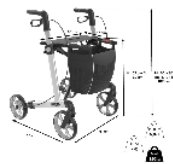

Rollator Server

- M - Blanc - 826247.M.BLANC

- M - Champagne - 826247.M.CHAMP

- L - Blanc - 826247.BLANC

- L - Champagne - 826247.CHAMP

- Rollators haut de gamme très légers
- Pliage verrouillage breveté
- Garantie 8 ans
- Dossier souple inclus

Le Rollator Server est un rollator ultra-léger en aluminium avec une structure unique en tube triangulaire lui garantissant rigidité et robustesse. Livré avec porte-canne, sac pliant et amovible et passe-trottoirs. Siège tissé confortable de forme ergonomique. Poignées souples confortables. Roues à gomme tendre TPE de diamètre 20 cm. Freins haute efficacité. Idéal pour des utilisateurs mesurant 1,50 m à 2 m.

Dimensions hors-tout : larg. 61 x prof. 66 x haut. M 66/86 cm - L 74/102 cm.

Dimensions assise : larg. 46 x prof. 17 x haut. M 55 cm - L 62 cm.

Poids M 6,8 kg, L 7 kg

Poids maximum supporté 150 kg.

Coloris au choix: blanc ou champagne