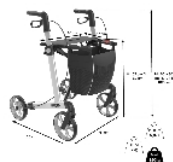

Rollator Server

- M - Blanc - 826247.M.BLANC

- M - Champagne - 826247.M.CHAMP

- L - Blanc - 826247.BLANC

- L - Champagne - 826247.CHAMP

(En réapprovisionnement - Disponible à partir du 25/05/2026)

- Rollators haut de gamme très légers
- Pliage verrouillage breveté
- Garantie 8 ans
- Dossier souple inclus

Le Rollator Server est un rollator ultra-léger en aluminium avec une structure unique en tube triangulaire lui garantissant rigidité et robustesse. Livré avec porte-canne, sac pliant et amovible et passe-trottoirs. Siège tissé confortable de forme ergonomique. Poignées souples confortables. Roues à gomme tendre TPE de diamètre 20 cm. Freins haute efficacité. Idéal pour des utilisateurs mesurant 1,50 m à 2 m.

Dimensions hors-tout : larg. 61 x prof. 66 x haut. M 66/86 cm - L 74/102 cm.

Dimensions assise : larg. 46 x prof. 17 x haut. M 55 cm - L 62 cm.

Poids M 6,8 kg, L 7 kg

Poids maximum supporté 150 kg.

Coloris au choix: blanc ou champagne