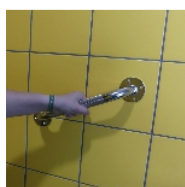

Barre d'appui acier chromé

- Acier chromé
- 3 longueurs au choix

Barre d'appui permettant de se tenir en sécurité pendant les différents déplacements et gestes quotidiens, notamment dans votre douche. Une solution économique à fixer au mur. En acier chromé avec consoles de fixation 3 trous pour une meilleure tenue au mur. Chevilles et vis non fournies à définir en fonction du mur support.

Diamètre 25 mm. Écartement du mur 4 cm. Diamètre de la console de fixation 75 mm.

Variantes :

- 30 cm
- 45 cm
- 60 cm

- 30 cm - 815091

(En réapprovisionnement - Disponible à partir du 19/08/2026)

- 45 cm - 815092