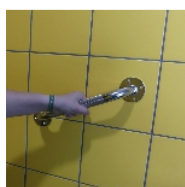

## Barre d'appui acier chromé

- Acier chromé
- 3 longueurs au choix

Barre d'appui permettant de se tenir en sécurité pendant les différents déplacements et gestes quotidiens, notamment dans votre douche. Une solution économique à fixer au mur. En acier chromé avec consoles de fixation 3 trous pour une meilleure tenue au mur. Chevilles et vis non fournies à définir en fonction du mur support.

Diamètre 25 mm. Écartement du mur 4 cm. Diamètre de la console de fixation 75 mm.