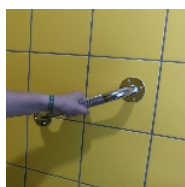

Barre d'appui acier chromé

- Acier chromé
- 3 longueurs au choix

Barre d'appui permettant de se tenir en sécurité pendant les différents déplacements et gestes quotidiens, notamment dans votre douche. Une solution économique à fixer au mur. En acier chromé avec consoles de fixation 3 trous pour une meilleure tenue au mur. Chevilles et vis non fournies à définir en fonction du mur support.

Diamètre 25 mm. Écartement du mur 4 cm. Diamètre de la console de fixation 75 mm.

Variantes :

- 30 cm
- 45 cm
- 60 cm

- 30 cm - 815091

- 45 cm - 815092

- 60 cm - 815093