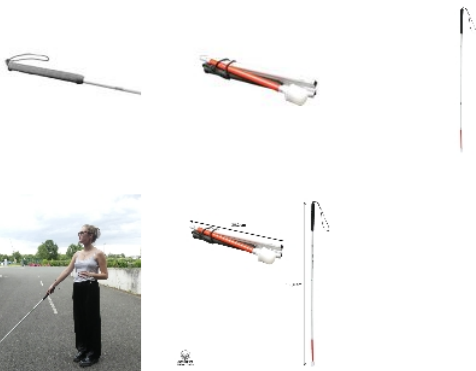

## Canne blanche pour malvoyant

- **Canne blanche pour non voyant avec large poignée en caoutchouc confortable avec dragonne**

Canne télescopique pour non-voyant ou aveugle en aluminium pliable en 5 parties pour se ranger facilement dans un sac.

La large extrémité en ABS montée sur axe rotatif glisse facilement sur la chaussée.

Extrémité équipée d'un réfléchissant rouge pour une meilleure visualisation des autres passants.

Longueur dépliée 133.5 cm, pliée 30.2 cm.