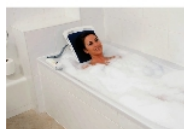

Siège de bain élévateur Bellavita Premium

- Premium - Blanc - 822340

- Premium - Bleu - 822339

- **Il vous descend et vous remonte de votre bain doucement**

Installez-vous confortablement sur le [siège élévateur](#) du Bellavita lorsqu'il est à hauteur des rebords. Lorsque vous êtes assis, faites descendre grâce à votre télécommande flottante. Son assise est détournée pour faciliter l'hygiène intime. Son assise remonte sur les rebords de la baignoire, jusqu'à 48 cm du sol et descend à 6 cm seulement. Le dossier s'incline à 50° pour le confort d'utilisation. Les capitonnages en mousse souple sont désinfectables et lavables.

Appareil démontable ultra-léger facile à transporter et à ranger : seulement 9,3 kg ! Garantie à vie sur moteur et structure, garantie 2 ans sur batterie et télécommande. Batterie lithium rechargeable rapidement. Coloris blanc.

Dimensions assise : larg. 35 x prof. 42 x haut. 6 à 48 cm.

Larg. avec plages latérales 70 cm.

Dimensions dossier : larg. 34 x haut. 64 cm.

Dimensions base : larg. 31 x prof. 56 cm.

Batterie 12 V - 90 W.

Temps de charge 4 heures.