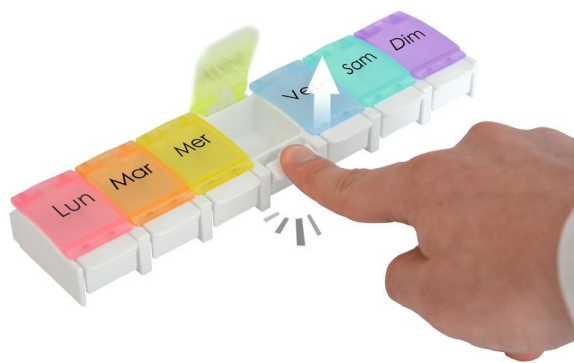

## Pilulier semainier Color

Piluliers à ouverture facile pour les personnes ayant des difficultés de préhension : il suffit d'appuyer sur le bouton correspondant à la case.

Dimensions d'un compartiment 3 x 3,5 cm.  
Modèle simple : dimensions 22,5 x 5,4 x 2,6 cm.  
Modèle double : dimensions 23 x 11 x 3 cm.

**Variantes :**

- Doublé
- Simple

- Doublé - 817323

- Simple - 817027