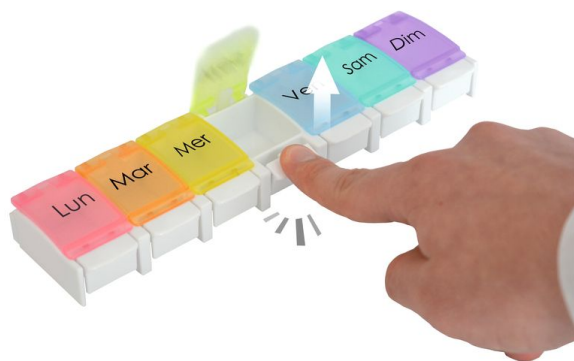

Pilulier semainier Color

Piluliers à ouverture facile pour les personnes ayant des difficultés de préhension : il suffit d'appuyer sur le bouton correspondant à la case.

Dimensions d'un compartiment 3 x 3,5 cm.

Modèle simple : dimensions 22,5 x 5,4 x 2,6 cm.

Modèle double : dimensions 23 x 11 x 3 cm.

Variantes :

- Doublé
- Simple

- Doublé - 817323

- Simple - 817027