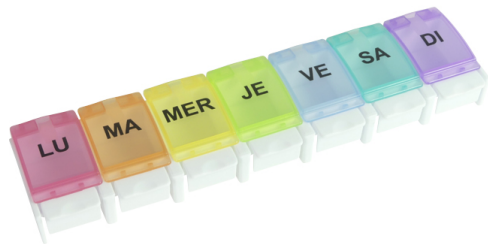

## Pilulier semainier Color

[Piluliers semainiers](#) à ouverture facile pour les personnes ayant des difficultés de préhension : il suffit d'appuyer sur le bouton correspondant à la case.

Dimensions d'un compartiment 3 x 3,5 cm.

Modèle simple : dimensions 22,5 x 5,4 x 2,6 cm.

Modèle double : dimensions 23 x 11 x 3 cm.

**Variantes :**

- Doublé
- Simple

- Doublé - 817323

- Simple - 817027