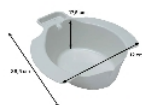

## Bidet amovible

- **Bidet amovible sur toute cuvette existante**
- **Un espace prévu pour le savon**
- **Fabriqué en France**

Il suffit de le poser sur votre cuvette de toilettes pour la transformer en bidet.

Dimensions : larg. 36,5 x prof. 38,5x haut. 12 cm.

Poids 350 gr.

Fabriqué en France.

- 811054