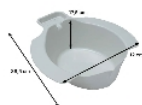

Bidet amovible

- Bidet amovible sur toute cuvette existante
- Un espace prévu pour le savon
- Fabriqué en France

Il suffit de le poser sur votre cuvette de toilettes pour la transformer en bidet.

Dimensions : larg. 36,5 x prof. 38,5x haut. 12 cm.

Poids 350 gr.

Fabriqué en France.

- 811054