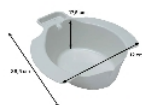

Bidet amovible

- **Bidet amovible sur toute cuvette existante**
- **Un espace prévu pour le savon**
- **Fabriqué en France**

Il suffit de le poser sur votre cuvette de toilettes pour la transformer en bidet.

Dimensions : larg. 36,5 x prof. 38,5x haut. 12 cm.

Poids 350 gr.

Fabriqué en France.

- 811054