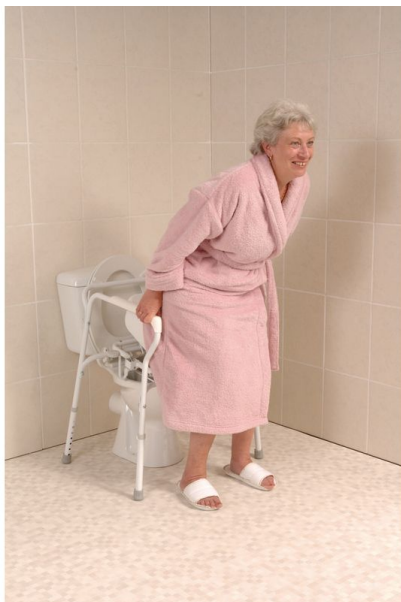

## Siège releveur de toilettes

- 811072

- **Relevez-vous en douceur**

Adapté aux personnes âgées ayant de très grandes difficultés à se relever, notre siège de toilettes permet de relever l'utilisateur en douceur. Le siège est muni d'un vérin qu'il suffit de pré-régler au poids de la personne. Quand l'utilisateur s'assoit, la lunette se met doucement à plat. Lorsqu'il veut se relever, la lunette se relève doucement en prenant en charge environ 60% de son effort. Cadre en acier epoxy réglable en hauteur pour s'adapter à la taille de la plupart des utilisateurs. Siège en polypropylène haute densité amovible pour faciliter le nettoyage. Le vérin doux et puissant est adapté pour les personnes pesant entre 35 et 105 kg.

Dimensions hors tout : larg. 50 x prof. 47,5 x haut. 47 à 62 cm.

Poids 13 kg.

Poids maximum autorisé 105 kg.