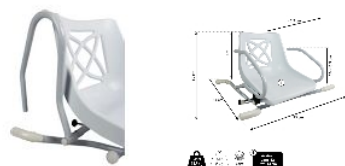

## Fauteuil de bain pivotant Stromboli

- 812048

- **Accoudoirs relevables**

Notre fauteuil de bain Stromboli s'installe facilement sur les rebords de votre baignoire. Il se sécurise grâce aux 4 supports gainés d'antidérapant, ainsi que 2 stabilisateurs antidérapants collant à la surface interne de la baignoire. Il vous permet de vous asseoir en dehors de votre baignoire, puis de pivoter facilement pour être en face de la robinetterie, et prendre votre douche confortablement installé. Le pivotement s'opère grâce à un simple levier situé sous l'assise. Il peut également être utilisé pour des transferts latéraux grâce à ses accoudoirs relevables. Assise englobante confort. Structure en acier epoxy blanc.

Dimensions :

Dimensions hors-tout : larg. 73 x prof. 54 x haut. 50 cm

Assise : larg. 42 x prof. 41 x haut. dossier 36 cm

Haut. accoudoirs de l'assise : 16,5 cm à 26 cm.

Larg. entre les accoudoirs : 46,5 cm

A utiliser pour toute baignoire de largeur intérieure entre 54 cm et 68 cm.

Structure : Acier

Poids 5 kg

Poids maximum d'utilisation : 113 kg