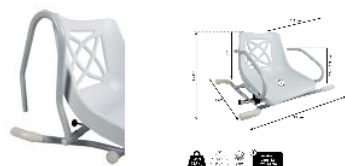

Fauteuil de bain pivotant Stromboli

- 812048

- **Accoudoirs relevables**

Notre fauteuil de bain Stromboli s'installe facilement sur les rebords de votre baignoire. Il se sécurise grâce aux 4 supports gainés d'antidérapant, ainsi que 2 stabilisateurs antidérapants collant à la surface interne de la baignoire. Il vous permet de vous asseoir en dehors de votre baignoire, puis de pivoter facilement pour être en face de la robinetterie, et prendre votre douche confortablement installé. Le pivotement s'opère grâce à un simple levier situé sous l'assise. Il peut également être utilisé pour des transferts latéraux grâce à ses accoudoirs relevables. Assise englobante confort. Structure en acier epoxy blanc.

Dimensions :

Dimensions hors-tout : larg. 73 x prof. 54 x haut. 50 cm

Assise : larg. 42 x prof. 41 x haut. dossier 36 cm

Haut. accoudoirs de l'assise : 16,5 cm à 26 cm.

Larg. entre les accoudoirs : 46,5 cm

A utiliser pour toute baignoire de largeur intérieure entre 54 cm et 68 cm.

Structure : Acier

Poids 5 kg

Poids maximum d'utilisation : 113 kg