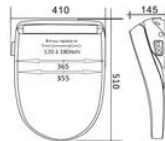

Abattant WC lavant Luxe Silver

- 811168

- **Un outil très utile pour les personnes à mobilité réduite**
- **Le papier essuie mais l'eau nettoie**
- **Avec télécommande sans fil**

Le Luxe Silver est un abattant WC lavant électronique disposant de la fonction lavage avant et arrière à l'eau chaude grâce à 2 douchettes rétractables (4 températures au choix). Il dispose également de la fonction séchage à l'air chaud (4 températures au choix). Pour davantage de confort d'utilisation, la pression de l'eau est réglable, la position des buses est réglable et le siège est chauffant (4 températures au choix). Fonction massage avec l'eau. Fonction économie d'énergie et programme auto. Descente amortie du siège et du couvercle. Eclairage de nuit à Led bleues. Douchettes auto-nettoyantes.

Utilisable sur toutes toilettes standards de largeur maxi 415 mm et de profondeur maxi 510 mm. Puissance lavage 1350W + siège chauffant 50W + séchage 200W.

Poids 4,5 kg.

Poids maximum conseillé 150 kg.