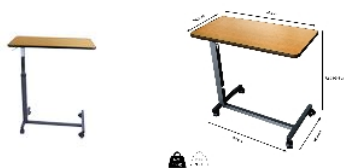

## Table de lit Simplex Lift

- 823121

*(En réapprovisionnement - Disponible à partir du 10/06/2026)*

- **Une évolution de la table Simplex**
- **Réglage de la hauteur par vérin à air comprimé**
- **Permet de déjeuner facilement dans son lit ou son fauteuil.**

Notre table de lit Simplex Lift vous permettra de déjeuner facilement dans votre lit ou votre fauteuil. Le vérin à air comprimé permet un réglage facile en hauteur, avec verrouillage par paliers. Elle dispose de 2 roues à freins. Structure en acier martelé epoxy gris. Plateau non inclinable en panneaux de particules décor poirier avec jonc caoutchouc.

Dimensions plateau : larg.76,3 x prof. 38,3 x haut. 72 à 99,5 cm.

Dimensions piétement : larg. 66 x prof. 38,8 cm.

Largeur de passage 61 cm.

Poids 9 kg.

Poids maximum d'utilisation (plateau) : 15 kg.