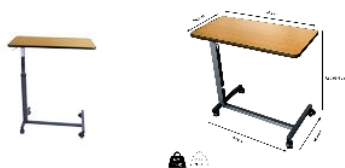

Table de lit Simplex Lift

- 823121

(En réapprovisionnement - Disponible à partir du 13/03/2025)

- **Une évolution de la table Simplex**
- **Réglage de la hauteur par vérin à air comprimé**
- **Permet de déjeuner facilement dans son lit ou son fauteuil.**

Notre table de lit Simplex Lift vous permettra de déjeuner facilement dans votre lit ou votre fauteuil. Le vérin à air comprimé permet un réglage facile en hauteur, avec verrouillage par paliers. Elle dispose de 2 roues à freins. Structure en acier martelé epoxy gris. Plateau non inclinable en panneaux de particules décor poirier avec jonc caoutchouc.

Dimensions plateau : larg.76,3 x prof. 38,3 x haut. 72 à 99,5 cm.

Dimensions piétement : larg. 66 x prof. 38,8 cm.

Largeur de passage 61 cm.

Poids 9 kg.

Poids maximum d'utilisation (plateau) : 15 kg.