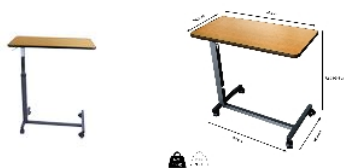

## Table de lit Simplex Lift

- 823121

- Une évolution de la table Simplex
- Réglage de la hauteur par vérin à air comprimé
- Permet de déjeuner facilement dans son lit ou son fauteuil.

Notre table de lit Simplex Lift vous permettra de déjeuner facilement dans votre lit ou votre fauteuil. Le vérin à air comprimé permet un réglage facile en hauteur, avec verrouillage par paliers. Elle dispose de 2 roues à freins. Structure en acier martelé epoxy gris. Plateau non inclinable en panneaux de particules décor poirier avec jonc caoutchouc.

Dimensions plateau : larg.76,3 x prof. 38,3 x haut. 72 à 99,5 cm.

Dimensions piétement : larg. 66 x prof. 38,8 cm.

Largeur de passage 61 cm.

Poids 9 kg.

Poids maximum d'utilisation (plateau) : 15 kg.