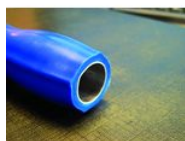

Barres d'appui Grip droites

- 30 cm - Blanc - 815122
- 30 cm - Bleu - 815123
- 45 cm - Blanc - 815124
- 45 cm - Bleu - 815125
- 60 cm - Blanc - 815126
- 60 cm - Bleu - 815127

- **Garantie à vie**
- **Barre ultra-résistante**
- **Disponible en barre de relèvement ou angle droit**

Les barres d'appui Grip permettent de vous tenir ou de vous rattraper en cas de chute dans toutes les pièces de la maison. Notre gamme de barres d'appui Grip, grâce à son conception en matériau plastique, est spécialement étudiée pour l'installation dans les pièces d'eau (salles de bain, WC...). La forme ergonomique de la barre est plus facile à saisir.

Fabrication robuste combinant un tube interne en acier inoxydable et une induction en matériau plastifié très agréable à la main. Finition impeccable grâce aux cache-fixations. Existe en blanc ou avec une partie bleue pour les malvoyants.