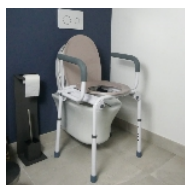

Cadre de toilettes Nosy Be

- **Accoudoirs escamotables**
- **Facilite les transferts**

Notre cadre de toilettes Nosy Be permet une utilisation autonome avec le pot fourni, ou au-dessus d'un WC existant. Il dispose d'accoudoirs capitonnés escamotables permettant un transfert latéral facile (escamotage au moyen d'un simple bouton poussoir).

Dimensions hors-tout : larg. 55 x prof. 52 x haut. 72 à 86,5 cm.

Dimensions assise : larg. 35,5 x prof. 43 x haut. réglable de 45 à 57 cm en 7 positions.

Largeur entre accoudoirs 46,5 cm.

Hauteur dossier 25 cm.

Poids maximum d'utilisation : 136 kg

Poids 5 kg

- 811011