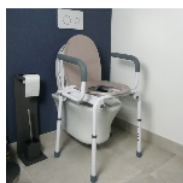

Cadre de toilettes Nosy Be

- **Accoudoirs escamotables**
- **Facilite les transferts**

Notre cadre de toilettes Nosy Be permet une utilisation autonome avec le pot fourni, ou au-dessus d'un WC existant. Il dispose d'accoudoirs capitonnés escamotables permettant un transfert latéral facile (escamotage au moyen d'un simple bouton poussoir).

Dimensions hors-tout : larg. 55 x prof. 52 x haut. 72 à 86,5 cm.

Dimensions assise : larg. 35,5 x prof. 43 x haut. réglable de 45 à 57 cm en 7 positions.

Largeur entre accoudoirs 46,5 cm.

Hauteur dossier 25 cm.

Poids maximum d'utilisation : 136 kg

Poids 5 kg

- 811011