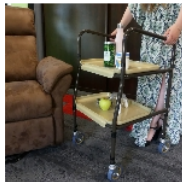

- Chocolat/crème - 817066