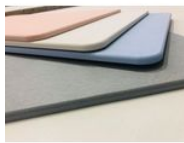

Sortie de bain antidérapante en diatomite

- Bleu clair - 817272.BLEU
- Gris - 817272.SOURIS
- Gris perle - 817272.GRIS
- Rose claire - 817272.ROSE

- **Un matériau absorbant révolutionnaire**
- **Antidérapant et naturellement antibactérien**
- **Assèche instantanément les plantes de pied**

Notre sortie de bain en diatomite est un outil de sécurité fantastique. A la sortie de votre baignoire ou de votre douche, installez-vous quelques secondes sur la sortie de bain, et le produit va assécher en aspirant littéralement l'humidité de vos pieds. Cette plaque élégante est réalisée à partir de phytoplancton fossilisé, formant une roche poreuse et légère ayant une forte capacité d'absorption d'eau. Ce produit sèche rapidement et redevient sans trace. Entretien simple par lavage en l'immergeant ou par ponçage léger.

Dimensions confortables : 60 x 40 cm.

4 coloris au choix suivant votre intérieur : gris perle (clair), rose clair, bleu clair et gris souris.

Poids : 2,2 kg.

Variantes :

- Bleu clair
- Gris
- Gris perle
- Rose claire