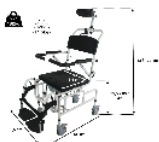

Fauteuil de douche Formentera

- 822007

(En réapprovisionnement - Disponible à partir du 13/12/2024)

- Fauteuil basculable en position relax
- Siège, accoudoirs, appui-tête et dossier souples
- Roulettes à freins haute performance
- Utilisation douche et WC

Le [fauteuil de douche inclinable](#) Formentera permet de doucher les personnes dans des conditions optimales. La position relax est réglable par vérin pneumatique, commandée à l'arrière. Il est utilisable en version douche mais également en version WC avec son pot, ou positionnable au-dessus de WC standards. Il est composé d'accoudoirs relevables équipés de garde-corps capitonnés, d'un appui-tête multipositions, de repose-pieds réglables en hauteur et amovibles. Equipé de 4 roues 12,5 cm à freins et d'un pot amovible. Structure en aluminium anti-corrosion.

Dimensions hors-tout : larg. 55,5 x prof. 101 x haut. 118 / 123 cm.

Dimensions assise : larg. 43,5 x prof. 43,5 x haut. 55,5 / 60,6 cm.

Poids 14,5 kg.

Poids max : 136 kg.