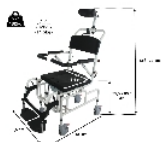

Fauteuil de douche Formentera

- 822007

- Fauteuil basculable en position relax
- Siège, accoudoirs, appui-tête et dossier souples
- Roulettes à freins haute performance
- Utilisation douche et WC

Le [fauteuil de douche inclinable](#) Formentera permet de doucher les personnes dans des conditions optimales. La position relax est réglable par vérin pneumatique, commandée à l'arrière. Il est utilisable en version douche mais également en version WC avec son pot, ou positionnable au-dessus de WC standards. Il est composé d'accoudoirs relevables équipés de garde-corps capitonnés, d'un appui-tête multipositions, de repose-pieds réglables en hauteur et amovibles. Equipé de 4 roues 12,5 cm à freins et d'un pot amovible. Structure en aluminium anti-corrosion.

Dimensions hors-tout : larg. 55,5 x prof. 101 x haut. 118 / 123 cm.

Dimensions assise : larg. 43,5 x prof. 43,5 x haut. 55,5 / 60,6 cm.

Poids 14,5 kg.

Poids max : 136 kg.