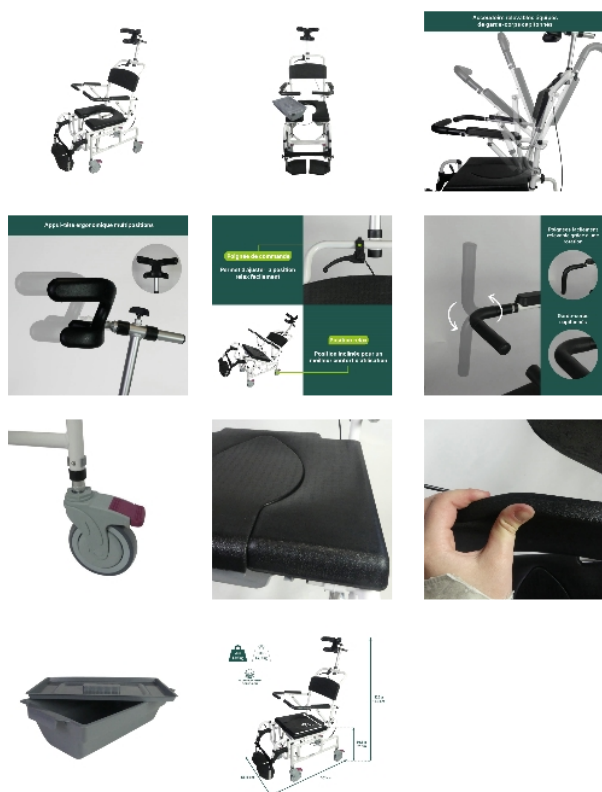

Fauteuil de douche Formentera

- Fauteuil basculable en position relax
- Siège, accoudoirs, appui-tête et dossier souples
- Roulettes à freins haute performance
- Utilisation douche et WC

Le [fauteuil de douche inclinable](#) Formentera permet de doucher les personnes dans des conditions optimales. La position relax est réglable par vérin pneumatique, commandée à l'arrière. Il est utilisable en version douche mais également en version WC avec son pot, ou positionnable au-dessus de WC standards. Il est composé d'accoudoirs relevables équipés de garde-corps capitonnés, d'un appui-tête multipositions, de repose-pieds réglables en hauteur et amovibles. Equipé de 4 roues 12,5 cm à freins et d'un pot amovible. Structure en aluminium anti-corrosion.

Dimensions hors-tout : larg. 55,5 x prof. 101 x haut. 122 / 143 cm.

Dimensions assise : larg. 43,5 x prof. 43,5 x haut. 56,5 / 62 cm.

Poids 14,5 kg.

Poids max : 136 kg.

- 822007