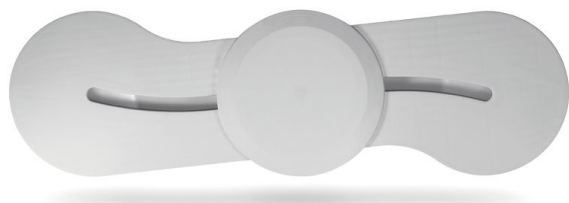

Planche de transfert Beasytrans & Beasyglyder

- **Assise translative très confortable**
- **Conception ultra-légère**
- **Au choix**

Notre planche de transfert BeasyTrans est un outil très simple d'utilisation. Son utilisation est très économe en effort grâce à son assise qui glisse tout le long de la planche. Sa grande longueur et sa forme originale en S permettent un grand nombre de transferts différents. Dimensions : Long. 102 x larg. 30 x épaisseur 2,5 cm (avec siège 3,75 cm).

Poids 3 kg seulement.

Coloris blanc.

Photos 1 et 2.

Notre planche de transfert BeasyGlyder est une planche légère et facile d'utilisation. Grâce à son assise coulissante, elle permet un transfert plus facile. Sa forme simple en arc de cercle et sa taille plus restreinte permettent un grand nombre de transferts différents.

Dimensions : Long. 80 x larg. 25,5 x épaisseur 1,5 cm (avec siège 2,4 cm).

Poids 2 kg seulement.

Coloris blanc.

Photos 3 et 4.

Poids maximum supporté 180 kg.

Variantes :

- Beasyglyder
- Beasytrans

- Beasyglyder - 815196