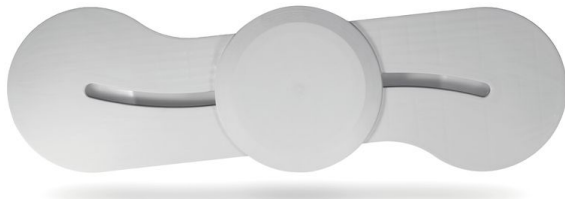

Planche de transfert Beasytrans & Beasyglyder

- **Assise translative très confortable**
- **Conception ultra-légère**
- **Au choix**

Notre planche de transfert BeasyTrans est un outil très simple d'utilisation. Son utilisation est très économe en effort grâce à son assise qui glisse tout le long de la planche. Sa grande longueur et sa forme originale en S permettent un grand nombre de transferts différents. Dimensions : Long. 102 x larg. 30 x épaisseur 2,5 cm (avec siège 3,75 cm).

Poids 3 kg seulement.

Coloris blanc.

Photos 1 et 2.

Notre planche de transfert BeasyGlyder est une planche légère et facile d'utilisation. Grâce à son assise coulissante, elle permet un transfert plus facile. Sa forme simple en arc de cercle et sa taille plus restreinte permettent un grand nombre de transferts différents.

Dimensions : Long. 80 x larg. 25,5 x épaisseur 1,5 cm (avec siège 2,4 cm).

Poids 2 kg seulement.

Coloris blanc.

Photos 3 et 4.

Poids maximum supporté 180 kg.

Variantes :

- Beasyglyder
- Beasytrans

- Beasyglyder - 815196