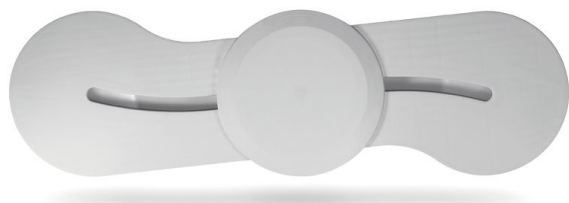

## Planche de transfert Beasytrans & Beasyglyder

- **Assise translative très confortable**
- **Conception ultra-légère**
- **Au choix**

Notre planche de transfert BeasyTrans est un outil très simple d'utilisation. Son utilisation est très économe en effort grâce à son assise qui glisse tout le long de la planche. Sa grande longueur et sa forme originale en S permettent un grand nombre de transferts différents. Dimensions : Long. 102 x larg. 30 x épaisseur 2,5 cm (avec siège 3,75 cm).

Poids 3 kg seulement.

Coloris blanc.

Photos 1 et 2.

Notre planche de transfert BeasyGlyder est une planche légère et facile d'utilisation. Grâce à son assise coulissante, elle permet un transfert plus facile. Sa forme simple en arc de cercle et sa taille plus restreinte permettent un grand nombre de transferts différents.

Dimensions : Long. 80 x larg. 25,5 x épaisseur 1,5 cm (avec siège 2,4 cm).

Poids 2 kg seulement.

Coloris blanc.

Photos 3 et 4.

Poids maximum supporté 180 kg.