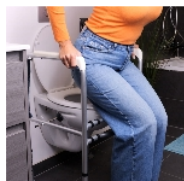

Accoudoirs de toilettes Bermudes

- **Système de fixation contre la cuvette très sécurisant**
- **Larges ventouses au sol**

Nos accoudoirs de toilettes Bermudes se disposent autour de votre cuvette de toilettes existantes pour vous aider à vous asseoir et vous relever. Ils sont réglables en largeur et en hauteur pour convenir à tout le monde. Structure en aluminium anti-corrosion et poignées en matériau plastique. 2 pattes latérales se fixent à la cuvette pour garantir une tenue ferme.

Dimensions : larg. 54,5/59,5 (entre accoudoirs 45/50,5) x prof. 44,5 x haut. 69 / 82 cm en 6 positions.

Poids supporté maximum : 125 kg

- 811010