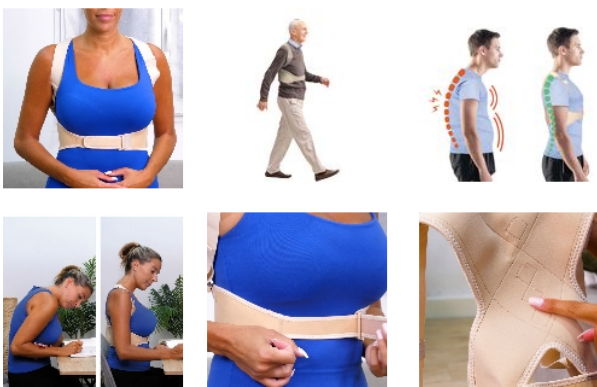

Redresse-dos postural ergonomique

- **Redresse-dos qui permet de maintenir l'alignement de votre colonne vertébrale**
- **Adoptez immédiatement une posture plus droite**

Le redresse-dos est un moyen naturel et confortable pour adopter immédiatement une posture plus droite en étant debout, assis ou en marchant. Corrige votre posture efficacement. Cet appareil permet de maintenir l'alignement de votre colonne vertébrale.

Textile très doux avec boucle.

2 tailles disponibles :

- S/M pour un tour de poitrine de 60 à 95 cm.
- L/XL pour un tour de poitrine de 95 à 130 cm.

Variantes :

- L/XL
- S/M

VIDÉO DISPONIBLE
JUSTE EN DESSOUS !