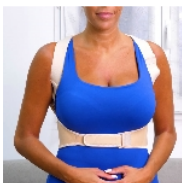

Redresse-dos postural ergonomique

- **Redresse-dos qui permet de maintenir l'alignement de votre colonne vertébrale**
- **Adoptez immédiatement une posture plus droite**

Le redresse-dos est un moyen naturel et confortable pour adopter immédiatement une posture plus droite en étant debout, assis ou en marchant. Corrige votre posture efficacement. Cet appareil permet de maintenir l'alignement de votre colonne vertébrale.

Textile très doux avec boucle.

2 tailles disponibles :

- S/M pour un tour de poitrine de 60 à 95 cm.
- L/XL pour un tour de poitrine de 95 à 130 cm.

Variantes :

- L/XL
- S/M

- L/XL - 829106.L

- S/M - 829106.S