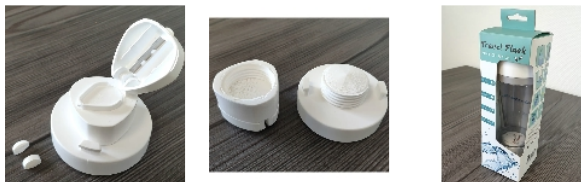

Gourde avec pilulier

- **Gourde compacte et transportable**
- **4 accessoires en 1 : bouteille, pilulier, broyeur et coupe-comprimés**
- **Packaging pratique pour la mise en rayon**

Cette bouteille très complète vous permet d'emmener dans vos voyages et transport tous vos médicaments. La gourde dispose de 4 compartiments de stockage dans le couvercle. Il permet, grâce à sa base, de broyer ou de couper vos médicaments trop gros à avaler. Le tout dans une gourde hermétique et munie d'une sangle de transport. Dans le compartiment du dessus vous pourrez stocker vos médicaments et les préparer pour les différents moments de la journée grâce à ses 4 emplacements.

Packaging pratique pour la mise en rayon.

Garantie lave-vaisselle jusqu'à 70°C. Pas de micro-ondes.

Coloris blanc.

Dimensions : 75 x 75 x 215 mm. Poids 257 g. Contenance 34 cl.

- 817297