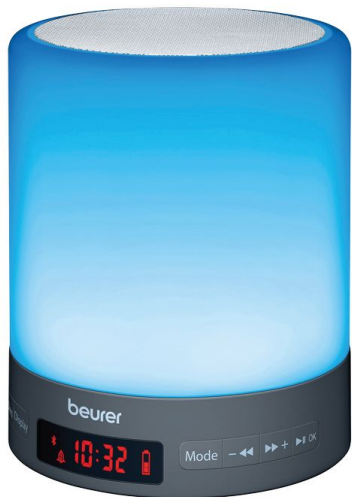

Réveil lumineux connecté

- 851025

- **Simulation du lever du jour**
- **Utilisable comme une lampe de chevet**

Choisissez de vous réveiller avec l'alarme, la radio, 2 mélodies de réveil ou votre propre musique via Bluetooth, idem pour s'endormir. 2 alarmes prédéfinies différentes. Affichage lumineux réglable, fonction couleurs changeantes. Fonction par batterie rechargeable ou adaptateur secteur.

Dimensions : diam. 10,8 x haut. 13,2 cm.

Poids 530 gr.

Garantie 3 ans.