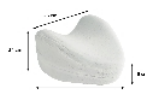

Coussin séparateur de jambes Leglift Vegelya

- **Coussin naturel à mémoire de forme**
- **Forme incurvée anatomique**

Coussin naturel à mémoire de forme spécialement étudié pour rééquilibrer votre position corporelle lorsque vous dormez sur le côté. Il se place entre les jambes, tout en confort avec sa forme incurvée anatomique. Vous pouvez utiliser un coussin ou 2 si vous désirez être maintenu plus fermement.

Housse amovible et lavable à 40°C.

Dimensions : Long. 28 x larg. 26 x haut. 5/14 cm.

- 855060