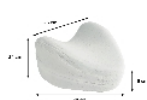

Coussin séparateur LEGLIFT VEGELYA

- **Coussin naturel à mémoire de forme**
- **Forme incurvée anatomique**

Ce [coussin entre les jambes](#) spécialement étudié pour rééquilibrer votre position corporelle lorsque vous dormez sur le côté. Il se place entre les jambes grâce à sa forme incurvée anatomique.

2 modèles :

- Standard.
- Plus : Équipé avec une sangle douce élastiquée réglable en 4 longueurs.

Dimensions : Long. 28 x larg. 26 x haut. 5/14 cm.
Housse amovible et lavable à 40°.

Variantes :

- Standard
- Plus