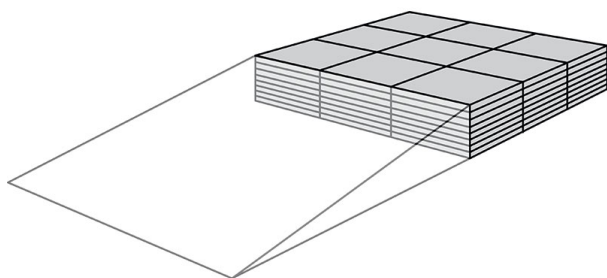

## Plateformes Excellent Systems

- 100 cm - Kit 1 - 825101  
(En réapprovisionnement - Disponible à partir du 26/12/2024)
- 100 cm - Kit 2 - 825103
- 100 cm - Kit 3 - 825105
- 100 cm - Kit 4 - 825107
- 100 cm - Kit 5 - 825109
- 75 cm - Kit 1 - 825100
- 75 cm - Kit 2 - 825102
- 75 cm - Kit 3 - 825104
- 75 cm - Kit 4 - 825106
- 75 cm - Kit 5 - 825108

- **Nouveaux kits pré-montés**
- **Adaptable au maximum selon votre besoin**
- **Plan incliné, plateforme et cornière disponibles**

Les rampes en kit Excellent Systems ont reçu de nombreux prix et distinctions pour leur facilité de pose et leur adaptation précise à votre besoin. Les kits sont composés de pièces à assembler en polyéthylène PELD ou PEHD, produit écologique et recyclable. Le dessus est antidérapant pour une utilisation ultra-sécurisante.

5 modèles de plateforme disponibles selon hauteur souhaitée avec 2 largeurs possibles.

Plateforme 1 :  
Dimensions: Larg. 75 ou 100 cm x Haut. 3,6 à 5,2 cm x Prof. 75 cm.

Plateforme 2 :  
Dimensions: Larg. 75 ou 100 cm x Haut. 7,2 à 8,8 cm x Prof. 75 cm.

Plateforme 3 :  
Dimensions: Larg. 75 ou 100 cm x Haut. 10,8 à 12,4 cm x Prof. 75 cm.

Plateforme 4 :  
Dimensions: Larg. 75 ou 100 cm x Haut. 14,4 à 16 cm x Prof. 75 cm.

Plateforme 5 :  
Dimensions: Larg. 75 ou 100 cm x Haut. 18 à 19,6 cm x Prof. 75 cm.