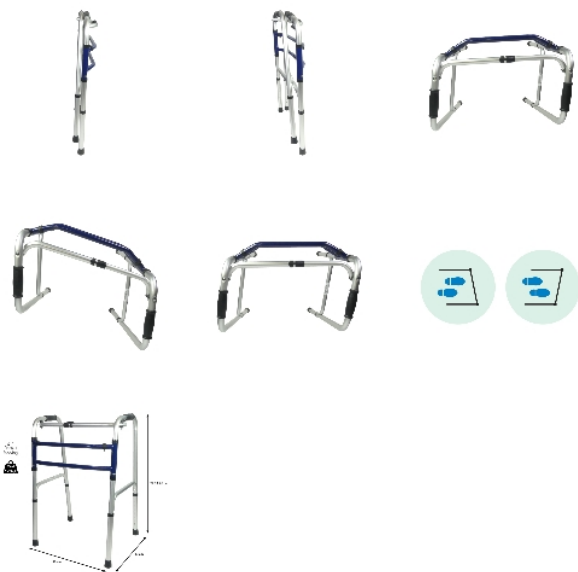

Cadre de marche articulé

- 826084

(En réapprovisionnement - Disponible à partir du 03/06/2026)

- **Déambulation plus fluide : s'articule en suivant vos pas**
- **Hauteur réglable**

Ce [cadre de marche](#) permet une déambulation plus fluide qu'avec un cadre de marche standard, car seul un côté de cadre est à soulever pour déambuler.

Structure aluminium anodisé.

Dimensions : larg. 56 x prof. 47 x haut. 78 / 96 cm en 8 positions.

Poids 2,4 kg.

Poids maximum supporté 120 kg.