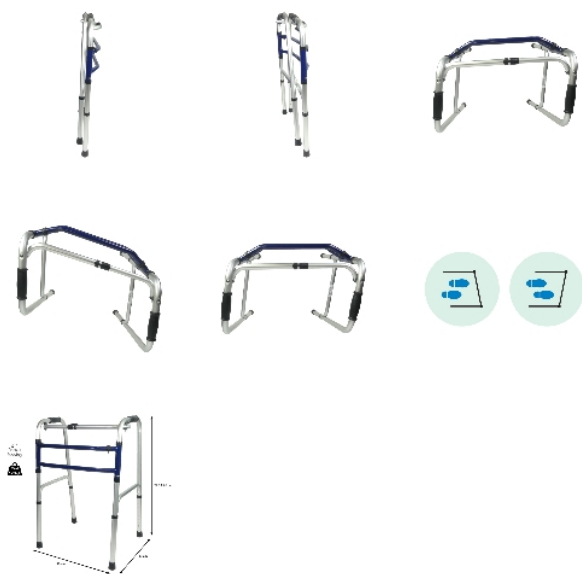

## Cadre de marche articulé

- **Déambulation plus fluide : s'articule en suivant vos pas**
- **Hauteur réglable**

Ce [cadre de marche](#) permet une déambulation plus fluide qu'avec un cadre de marche standard, car seul un côté de cadre est à soulever pour déambuler.

Structure aluminium anodisé.

Dimensions : larg. 56 x prof. 47 x haut. 78 / 96 cm en 8 positions.

Poids 2,4 kg.

Poids maximum supporté 120 kg.

- 826084