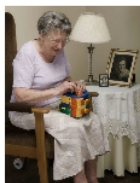

Cube d'activités motrices

- 842005

Ce cube permet de développer des aptitudes de motricité fine ou de les conserver. Sur chaque face, vous trouverez des laçages, des boucles, des pressions, toujours avec des matériaux doux au toucher.

Dimensions : 18 x 18 x 18 cm.