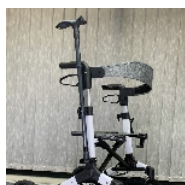

Rollator tout-terrain Neo Fun

- **Un vrai tout-terrain avec ses roues gonflables**
- **Structure légère haute qualité**

Accédez à la vraie liberté avec notre rollator Neo Fun.

Il permet de rouler sur les routes et chemins sans problème. Il dispose d'un côté d'un porte-gourde ou bouteille et de l'autre d'un porte-canne 2 points. Il est muni d'une assise souple et d'un dossier confort, avec un loquet de verrouillage en position plié. Freins haute qualité.

Structure aluminium légère et rigide.
Coloris blanc nacré.

Dimensions hors-tout : larg. 69 x prof. 71 x haut. 87/101 cm.

Dimensions pliées : larg. 31cm x prof. 75.5 cm x haut. 88.5 cm.

Dimensions assise : larg. 46 x prof. 21 x haut. 57 cm.

Largeur entre les poignées 45 cm.

Hauteur poignées : 88 / 101.5 cm

Dimensions des roues :

- Roue arrière : Diamètre de 29 cm x Epaisseur 4.2 cm

- Roue avant : Diamètre de 29.5 cm x Epaisseur 4.2 cm

Poids 8.2 kg.