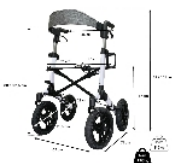

Rollator tout-terrain Neo Fun

- **Un vrai tout-terrain avec ses roues gonflables**
- **Structure légère haute qualité**

Accédez à la vraie liberté avec notre rollator Neo Fun.

Il permet de rouler sur les routes et chemins sans problème. Il dispose d'un côté d'un porte-gourde ou bouteille et de l'autre d'un porte-canne 2 points. Il est muni d'une assise souple et d'un dossier confort, avec un loquet de verrouillage en position plié. Freins haute qualité.

Structure aluminium légère et rigide.
Coloris blanc nacré.

Dimensions hors-tout : larg. 69 x prof. 71 x haut. 87/101 cm.

Dimensions pliées : larg. 31cm x prof. 75.5 cm x haut. 88.5 cm.

Dimensions assise : larg. 46 x prof. 21 x haut. 57 cm.

Largeur entre les poignées 45 cm.

Hauteur poignées : 88 / 101.5 cm

Dimensions des roues :

- Roue arrière : Diamètre de 29 cm x Epaisseur 4.2 cm

- Roue avant : Diamètre de 29.5 cm x Epaisseur 4.2 cm

Poids 8.2 kg.