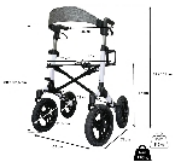

Rollator tout-terrain Neo Fun

- 826025

- **Un vrai tout-terrain avec ses roues gonflables**
- **Structure légère haute qualité**

Accédez à la vraie liberté avec notre rollator Neo Fun.

Il permet de rouler sur les routes et chemins sans problème. Il dispose d'un côté d'un porte-gourde ou bouteille et de l'autre d'un porte-canne 2 points. Il est muni d'une assise souple et d'un dossier confort, avec un loquet de verrouillage en position plié. Freins haute qualité.

Structure aluminium légère et rigide.
Coloris blanc nacré.

Dimensions hors-tout : larg. 69 x prof. 71 x haut. 87/101 cm.

Dimensions pliées : larg. 31cm x prof. 75.5 cm x haut. 88.5 cm.

Dimensions assise : larg. 46 x prof. 21 x haut. 57 cm.

Largeur entre les poignées 45 cm.

Hauteur poignées : 88 / 101.5 cm

Dimensions des roues :

- Roue arrière : Diamètre de 29 cm x Epaisseur 4.2 cm

- Roue avant : Diamètre de 29.5 cm x Epaisseur 4.2 cm

Poids 8.2 kg.

Poids maximum conseillé : 120 kg