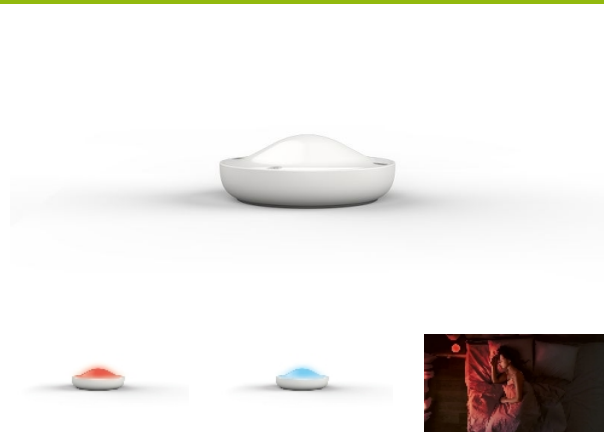

Aide à l'endormissement Dreamer Terraillon

- 851026

Il crée une ambiance lumineuse dans votre chambre, vous éclaire la nuit ou vous aide à l'endormissement par la lumière.

2 programmes d'endormissement développés en collaboration avec le Centre Européen du Sommeil.

Le programme de cohérence cardiaque combine lumière et exercices de respiration pour vous aider à vous détendre et à vous endormir plus vite, tandis que le programme coucher de soleil utilise des teintes orangées qui vont évoluer vers un rouge chaud pour vous aider à vous endormir en douceur.

16 millions de couleurs de couleurs disponibles.

Nomade car rechargeable par câble USB.

Autonomie 8 cycles d'endormissement.

Garantie 2 ans.

Dimensions : 10,3 x 10,3 x 3,5 cm.

Poids 110 gr.

Date d'impression : 18/01/2025