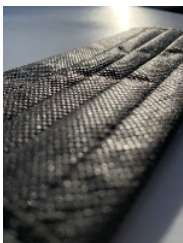

Masque réutilisable enfant

Masque en non-tissé épais permettant de les laver en machine 10 fois.

2 tailles et 2 coloris au choix.

Variantes :

- 10/12 ans
- 6/9 ans

- Blanc
- Noir