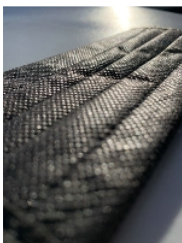

Masque réutilisable enfant

Masque en non-tissé épais permettant de les laver en machine 10 fois.

2 tailles et 2 coloris au choix.

Variantes :

- 10/12 ans
- 6/9 ans

- Blanc
- Noir