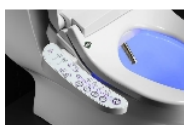

## Abattant lavant Luxe Bronze

- 811021

- **Un outil très utile pour les personnes à mobilité réduite**
- **Le papier essuie mais l'eau nettoie**
- **Commande fixée à l'abattant à droite**

Le Luxe Bronze est un abattant WC lavant électronique disposant de la fonction lavage avant et arrière à l'eau chaude grâce à 2 douchettes rétractables (4 températures au choix).

Il dispose également de la fonction séchage à l'air chaud (4 températures au choix).

Pour davantage de confort d'utilisation, la pression de l'eau est réglable, la position des buses est réglable et le siège est chauffant (4 températures au choix).

Fonction massage avec l'eau.

Fonction économie d'énergie et programme auto.

Descente amortie du siège et du couvercle.

Eclairage de nuit à Led bleues.

Douchettes auto-nettoyantes.

Utilisable sur toutes toilettes standards de largeur maxi 415 mm et de profondeur maxi 510 mm.