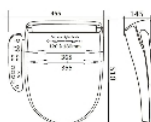

Abattant lavant Luxe Bronze

- 811021

- **Un outil très utile pour les personnes à mobilité réduite**
- **Le papier essuie mais l'eau nettoie**
- **Commande fixée à l'abattant à droite**

Le Luxe Bronze est un abattant WC lavant électronique disposant de la fonction lavage avant et arrière à l'eau chaude grâce à 2 douchettes rétractables (4 températures au choix).

Il dispose également de la fonction séchage à l'air chaud (4 températures au choix).

Pour davantage de confort d'utilisation, la pression de l'eau est réglable, la position des buses est réglable et le siège est chauffant (4 températures au choix).

Fonction massage avec l'eau.

Fonction économie d'énergie et programme auto.

Descente amortie du siège et du couvercle.

Eclairage de nuit à Led bleues.

Douchettes auto-nettoyantes.

Utilisable sur toutes toilettes standards de largeur maxi 415 mm et de profondeur maxi 510 mm.

Puissance lavage 1350W + siège chauffant

50W + séchage 200W.

Poids 4,5 kg.