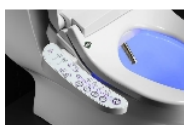

Abattant lavant Luxe Bronze

- 811021

- **Un outil très utile pour les personnes à mobilité réduite**
- **Le papier essuie mais l'eau nettoie**
- **Commande fixée à l'abattant à droite**

Le Luxe Bronze est un abattant WC lavant électronique disposant de la fonction lavage avant et arrière à l'eau chaude grâce à 2 douchettes rétractables (4 températures au choix).

Il dispose également de la fonction séchage à l'air chaud (4 températures au choix).

Pour davantage de confort d'utilisation, la pression de l'eau est réglable, la position des buses est réglable et le siège est chauffant (4 températures au choix).

Fonction massage avec l'eau.

Fonction économie d'énergie et programme auto.

Descente amortie du siège et du couvercle.

Eclairage de nuit à Led bleues.

Douchettes auto-nettoyantes.

Utilisable sur toutes toilettes standards de largeur maxi 415 mm et de profondeur maxi 510 mm.