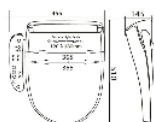

Abattant lavant Luxe Bronze

- 811021

- **Un outil très utile pour les personnes à mobilité réduite**
- **Le papier essuie mais l'eau nettoie**
- **Commande fixée à l'abattant à droite**

Le Luxe Bronze est un abattant WC lavant électronique disposant de la fonction lavage avant et arrière à l'eau chaude grâce à 2 douchettes rétractables (4 températures au choix).

Il dispose également de la fonction séchage à l'air chaud (4 températures au choix).

Pour davantage de confort d'utilisation, la pression de l'eau est réglable, la position des buses est réglable et le siège est chauffant (4 températures au choix).

Fonction massage avec l'eau.

Fonction économie d'énergie et programme auto.

Descente amortie du siège et du couvercle.

Eclairage de nuit à Led bleues.

Douchettes auto-nettoyantes.

Utilisable sur toutes toilettes standards de largeur maxi 415 mm et de profondeur maxi 510 mm.

Puissance lavage 1350W + siège chauffant

50W + séchage 200W.

Poids 4,5 kg.