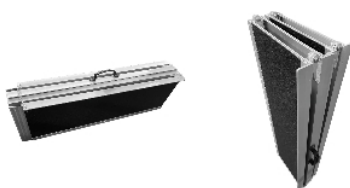

Rampe valise pliable en 4

- 122 cm - 825136
- 152 cm - 825137
- 183 cm - 825138
- 213 cm - 825139
- 244 cm - 825140

- **Facilité de rangement dans un coffre**

Cette gamme de rampe valise est beaucoup plus pratique au quotidien car elle se replie en 4, dans le sens de la longueur et de la largeur. Elle est idéale pour le rangement dans un coffre. Elle garde pourtant sa grande largeur de voie d'un seul tenant.

Largeur hors-tout 78 cm, largeur utile 76 cm.

5 longueurs disponibles : 122, 152, 183, 213 et 244 cm.

Poids de chaque modèle :

- 122 x 76 cm : 8,5 kg
- 152 x 76 cm : 10,8 kg
- 183 x 76 cm : 13 kg
- 213 x 76 cm : 19,2 kg
- 244 x 76 cm : 22 kg

Dimension pliée de chaque modèle :

- 122 x 76 cm : 62 x 39 cm pliée
- 152 x 76 cm : 77 x 39 cm pliée
- 183 x 76 cm : 92 x 39 cm pliée
- 213 x 76 cm : 107 x 39 cm pliée
- 244 x 76 cm : 124 x 39 cm pliée