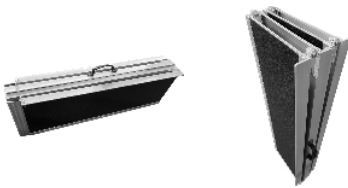

## Rampe valise pliable en 4

- 122 cm - 825136

- 152 cm - 825137

- 183 cm - 825138

(En réapprovisionnement - Disponible à partir du 16/12/2024)

- 213 cm - 825139

- 244 cm - 825140

### • Facilité de rangement dans un coffre

Cette gamme de rampe valise est beaucoup plus pratique au quotidien car elle se replie en 4, dans le sens de la longueur et de la largeur. Elle est idéale pour le rangement dans un coffre. Elle garde pourtant sa grande largeur de voie d'un seul tenant.

Largeur hors-tout 78 cm, largeur utile 76 cm.

5 longueurs disponibles : 122, 152, 183, 213 et 244 cm.

Poids de chaque modèle :

- 122 x 76 cm : 8,5 kg

- 152 x 76 cm : 10,8 kg

- 183 x 76 cm : 13 kg

- 213 x 76 cm : 19,2 kg