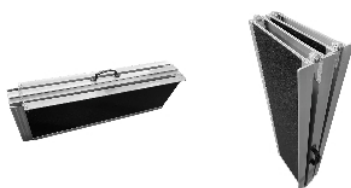

## Rampe valise pliable en 4

- 122 cm - 825136
- 152 cm - 825137
- 183 cm - 825138
- 213 cm - 825139
- 244 cm - 825140

- **Facilité de rangement dans un coffre**

Cette gamme de rampe valise est beaucoup plus pratique au quotidien car elle se replie en 4, dans le sens de la longueur et de la largeur. Elle est idéale pour le rangement dans un coffre. Elle garde pourtant sa grande largeur de voie d'un seul tenant.

Largeur hors-tout 78 cm, largeur utile 76 cm.

5 longueurs disponibles : 122, 152, 183, 213 et 244 cm.

Poids de chaque modèle :

- 122 x 76 cm : 8,5 kg
- 152 x 76 cm : 10,8 kg
- 183 x 76 cm : 13 kg
- 213 x 76 cm : 19,2 kg
- 244 x 76 cm : 22 kg

Dimension pliée de chaque modèle :

- 122 x 76 cm : 62 x 39 cm pliée
- 152 x 76 cm : 77 x 39 cm pliée
- 183 x 76 cm : 92 x 39 cm pliée
- 213 x 76 cm : 107 x 39 cm pliée
- 244 x 76 cm : 124 x 39 cm pliée