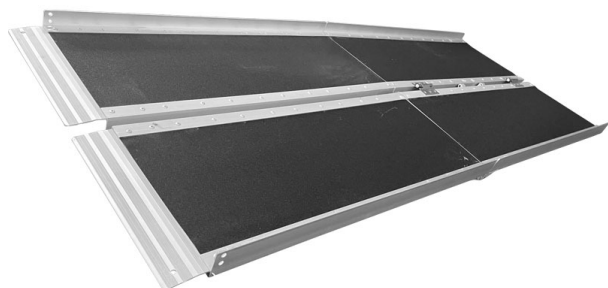

## Rampe valise pliable en 4

- 122 cm - 825136
- 152 cm - 825137
- 183 cm - 825138
- 213 cm - 825139
- 244 cm - 825140

- **Facilité de rangement dans un coffre**

Cette gamme de rampe valise est beaucoup plus pratique au quotidien car elle se replie en 4, dans le sens de la longueur et de la largeur. Elle est idéale pour le rangement dans un coffre. Elle garde pourtant sa grande largeur de voie d'un seul tenant.

Largeur hors-tout 78 cm, largeur utile 76 cm.

5 longueurs disponibles : 122, 152, 183, 213 et 244 cm.

Poids de chaque modèle :

- 122 x 76 cm : 8,5 kg
- 152 x 76 cm : 10,8 kg
- 183 x 76 cm : 13 kg
- 213 x 76 cm : 19,2 kg
- 244 x 76 cm : 22 kg

Dimension pliée de chaque modèle :

- 122 x 76 cm : 62 x 39 cm pliée
- 152 x 76 cm : 77 x 39 cm pliée
- 183 x 76 cm : 92 x 39 cm pliée
- 213 x 76 cm : 107 x 39 cm pliée
- 244 x 76 cm : 124 x 39 cm pliée

Poids maximum 275 kg

**Variantes :**

- 122 cm
- 152 cm
- 183 cm
- 213 cm
- 244 cm