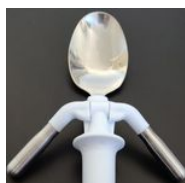

## Cuillère anti-tremblement Elispoon

- Cuillère à soupe - 813077

(En réapprovisionnement - Disponible à partir du 05/05/2025)

- **Facilite la prise des repas**

Cette cuillère révolutionnaire permet de manger plus facilement, en évitant de renverser son contenu. Son système de balancier unique garde la cuillère droite et stable. Idéale pour les personnes souffrant de problèmes articulaires, de faiblesses chroniques et de pathologies accompagnées de tremblements. Garantie lave-vaisselle. Acier inox et plastique hypoallergénique.

2 tailles disponibles : cuillère à soupe et petite cuillère (ce modèle n'est plus disponible à la vente.).

Dimensions : Long. 20 ou 16 x larg. 9,5 ou 8,5 cm.

Poids 70 ou 60 gr.

**Variantes :**

- Cuillère à soupe
- Petite cuillère