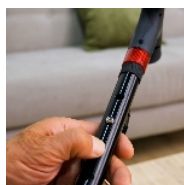

Canne de sécurité éclairante

- 816091

- **Canne pliante**
- **Poignée anatomique confort**
- **Lampe LED intégrée**

Canne pliante en 4 très pratique pour vos balades quotidiennes. Poignée anatomique confort soft. Equipée d'une lampe en LED orientable à l'avant et d'un système d'alarme sur le côté. Munie d'une dragonne.

Fonctionne avec 2 piles AAA non fournies.

Structure en aluminium.

Hauteur poignée réglable de 83 à 95 cm en 5 positions.

Poids maximum d'utilisation : 110 kg.

Poids 345 gr.