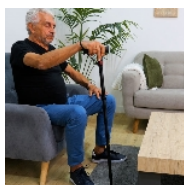

Canne de sécurité éclairante

- 816091

- **Canne pliante**
- **Poignée anatomique confort**
- **Lampe LED intégrée**

Canne pliante en 4 très pratique pour vos balades quotidiennes. Poignée anatomique confort soft. Equipée d'une lampe en LED orientable à l'avant et d'un système d'alarme sur le côté. Munie d'une dragonne.

Fonctionne avec 2 piles AAA non fournies.

Structure en aluminium.

Hauteur poignée réglable de 83 à 95 cm en 5 positions.

Poids maximum d'utilisation : 110 kg.

Poids 345 gr.