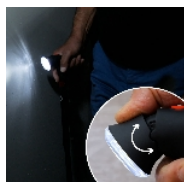

Canne de sécurité éclairante

- 816091

- **Canne pliante**
- **Poignée anatomique confort**
- **Lampe LED intégrée**

Canne pliante en 4 très pratique pour vos balades quotidiennes. Poignée anatomique confort soft. Equipée d'une lampe en LED orientable à l'avant et d'un système d'alarme sur le côté. Munie d'une dragonne.

Fonctionne avec 2 piles AAA non fournies.

Structure en aluminium.

Hauteur poignée réglable de 83 à 95 cm en 5 positions.

Poids maximum d'utilisation : 110 kg.

Poids 345 gr.