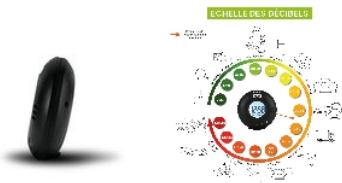

## Réveil Wake'N'Shake voyager

- 819027

- **Réveil vibrant autonome**

Réveil avec alarme puissante (2 niveaux jusqu' 75dB) et vibreur puissant à 2 niveaux. A emmener partout avec vous en déplacement et en voyage.

Fonctionne avec 2 piles AA et 1 pile AAA.

Indicateur du niveau de batterie.

Dimensions : 95 x 95 x 35 mm.

Poids 158 gr.