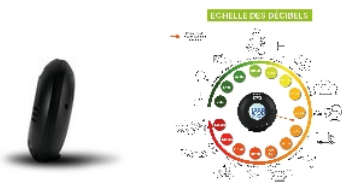

Réveil Wake'N'Shake voyager

- 819027

- Réveil vibrant autonome

Réveil avec alarme puissante (2 niveaux jusqu' 75dB) et vibreur puissant à 2 niveaux. A emmener partout avec vous en déplacement et en voyage.

Fonctionne avec 2 piles AA et 1 pile AAA.

Indicateur du niveau de batterie.

Dimensions : 95 x 95 x 35 mm.

Poids 158 gr.