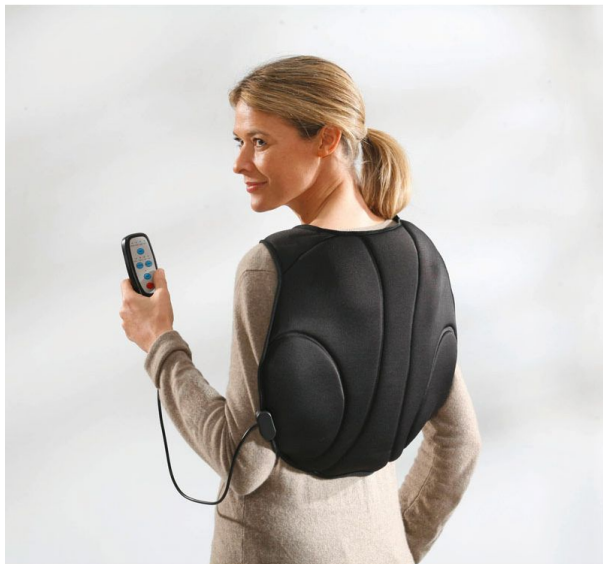

## Masseur dorsal et cervical

- 861016

Confortable, léger et doux, ce masseur s'enfile facilement comme une veste et vous procure des massages divers et variés. 4 fonctions massage avec 2 degrés d'intensité : massage par pression, par ondes, normal et pulsations. Fonction chaleur très agréable. Vous pouvez contrôler à tout moment grâce à la télécommande multifonctions. Installation en un clin d'oeil avec attache à la taille.

Dimensions : 23,5 x 35 x 17 cm.

Poids 560 gr.