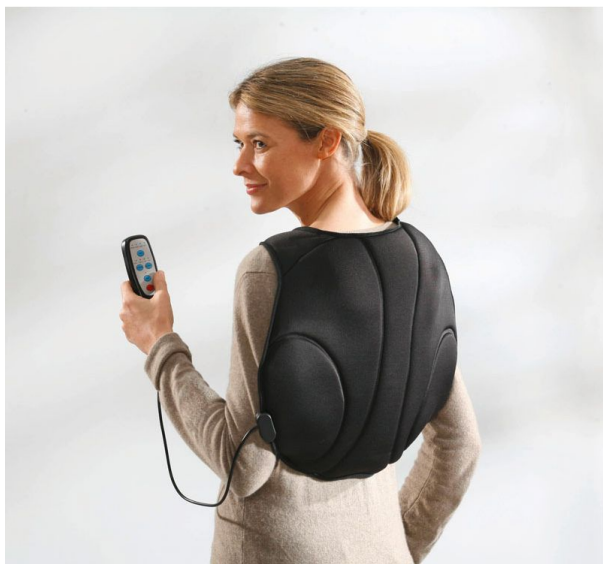

Masseur dorsal et cervical

- 861016

Confortable, léger et doux, ce masseur s'enfile facilement comme une veste et vous procure des massages divers et variés. 4 fonctions massage avec 2 degrés d'intensité : massage par pression, par ondes, normal et pulsations. Fonction chaleur très agréable. Vous pouvez contrôler à tout moment grâce à la télécommande multifonctions. Installation en un clin d'oeil avec attache à la taille.

Dimensions : 23,5 x 35 x 17 cm.

Poids 560 gr.