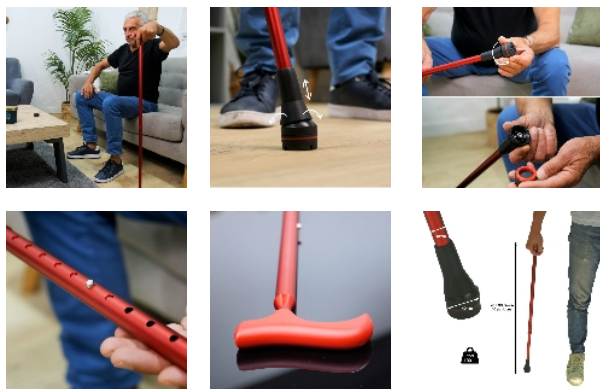

Canne de marche Swingeasy

- Bronze - 816112.BRONZE

- Noir - 816112.NOIR

- Rouge - 816112.ROUGE

- **Embout articulé et sur ressort**
- **Aluminium ultra-rigide**

Canne de très belle qualité de finition grâce à sa peinture grainée très résistante. Sa base permet de limiter des impacts liés à la marche régulière : elle est équipée d'un ressort très confortable et d'un embout sur rotule, permettant d'épouser tous les terrains sans dérapage. Poignée anatomique très agréable. Munie d'une bague de serrage anti-bruit.

Structure aluminium.

Hauteur de la poignée réglable de 76 cm à 99 cm en 10 positions.

Diamètre canne 19 mm.

Diamètre embout 40 mm.

3 coloris disponibles.

Poids 310 gr.

Poids maximum utilisateur : 120 kg.

Variantes :

- Bronze
- Noir
- Rouge