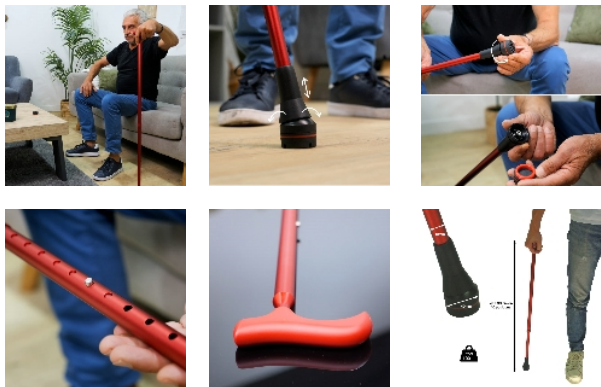

Canne de marche Swingeasy

- Bronze - 816112.BRONZE

- Noir - 816112.NOIR

- Rouge - 816112.ROUGE

- Embout articulé et sur ressort
- Aluminium ultra-rigide

Canne de très belle qualité de finition grâce à sa peinture grainée très résistante. Sa base permet de limiter des impacts liés à la marche régulière : elle est équipée d'un ressort très confortable et d'un embout sur rotule, permettant d'épouser tous les terrains sans dérapage. Poignée anatomique très agréable. Munie d'une bague de serrage anti-bruit.

Structure aluminium.

Hauteur de la poignée réglable de 76 cm à 99 cm en 10 positions.

Diamètre canne 19 mm.

Diamètre embout 40 mm.

3 coloris disponibles.

Poids 310 gr.

Poids maximum utilisateur : 120 kg.

Variantes :

- Bronze
- Noir
- Rouge