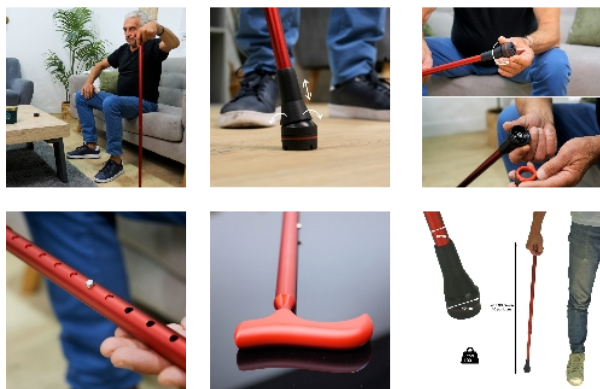

Canne de marche Swingeasy

- Bronze - 816112.BRONZE

- Noir - 816112.NOIR

- Rouge - 816112.ROUGE

- **Embout articulé et sur ressort**
- **Aluminium ultra-rigide**

Canne de très belle qualité de finition grâce à sa peinture grainée très résistante. Sa base permet de limiter des impacts liés à la marche régulière : elle est équipée d'un ressort très confortable et d'un embout sur rotule, permettant d'épouser tous les terrains sans dérapage. Poignée anatomique très agréable. Munie d'une bague de serrage anti-bruit.

Structure aluminium.

Hauteur de la poignée réglable de 76 cm à 99 cm en 10 positions.

Diamètre canne 19 mm.

Diamètre embout 40 mm.

3 coloris disponibles.

Poids 310 gr.

Poids maximum utilisateur : 120 kg.

Variantes :

- Bronze
- Noir
- Rouge