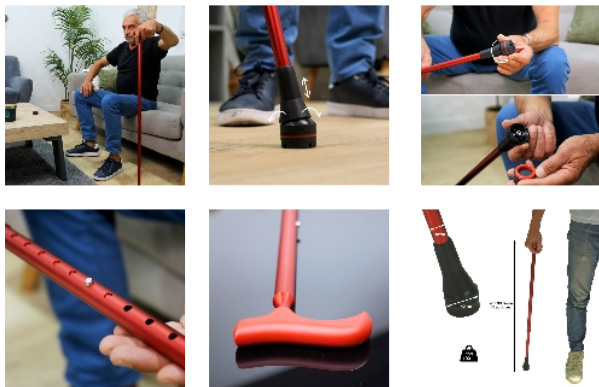

## Canne de marche Swingeasy

VIDÉO DISPONIBLE  
JUSTE EN DESSOUS !

- Bronze - 816112.BRONZE
- Noir - 816112.NOIR
- Rouge - 816112.ROUGE

- Embout articulé et sur ressort
- Aluminium ultra-rigide

Canne de très belle qualité de finition grâce à sa peinture grainée très résistante. Sa base permet de limiter des impacts liés à la marche régulière : elle est équipée d'un ressort très confortable et d'un embout sur rotule, permettant d'épouser tous les terrains sans dérapage. Poignée anatomique très agréable. Munie d'une bague de serrage anti-bruit.

Structure aluminium.

Hauteur de la poignée réglable de 76 cm à 99 cm en 10 positions.

Diamètre canne 19 mm.

Diamètre embout 40 mm.

3 coloris disponibles.

Poids 310 gr.

Poids maximum utilisateur : 120 kg.

### Variantes :

- Bronze
- Noir
- Rouge