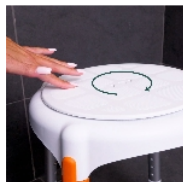

## Tabouret rotatif Capri

- **Assise pivotante très pratique pour l'accès à la douche**

Grâce à son assise pivotante à 360°, se positionner devant la robinetterie et sortir de la cabine de douche est plus facile. Assise pivotante amovible pour le nettoyage. Très facile à régler en hauteur.

Structure aluminium haute qualité et ultra-légère anti-corrosion.

Dimensions assise : diamètre 33 cm (pivotante diamètre 28 cm).

Hauteur réglable de 39,5 à 54,5 cm en 7 positions.

Poids : 1,5 kg.

Poids maximum utilisateur : 150 kg pour le tabouret standard et 170 kg pour le tabouret avec plateau.

### Variantes :

- Sans plateau
- Avec plateau

- Sans plateau - 812066

- Avec plateau - 812304