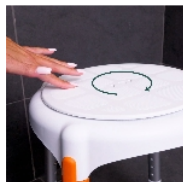

**Tabouret rotatif Capri**

- **Assise pivotante très pratique pour l'accès à la douche**

Grâce à son assise pivotante à 360°, se positionner devant la robinetterie et sortir de la cabine de douche est plus facile. Assise pivotante amovible pour le nettoyage. Très facile à régler en hauteur.

Structure aluminium haute qualité et ultra-légère anti-corrosion.

Dimensions assise : diamètre 33 cm (pivotante diamètre 28 cm).

Hauteur réglable de 39,5 à 54,5 cm en 7 positions.

Poids : 1,5 kg.

Poids maximum utilisateur : 150 kg pour le tabouret standard et 170 kg pour le tabouret avec plateau.

**Variantes :**

- Sans plateau
- Avec plateau

- Sans plateau - 812066

- Avec plateau - 812304