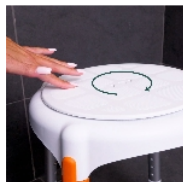

Tabouret rotatif Capri

- **Assise pivotante très pratique pour l'accès à la douche**

Grâce à son assise pivotante à 360°, se positionner devant la robinetterie et sortir de la cabine de douche est plus facile. Assise pivotante amovible pour le nettoyage. Très facile à régler en hauteur.

Structure aluminium haute qualité et ultra-légère anti-corrosion.

Dimensions assise : diamètre 33 cm (pivotante diamètre 28 cm).

Hauteur réglable de 39,5 à 54,5 cm en 7 positions.

Poids : 1,5 kg.

Poids maximum utilisateur : 150 kg pour le tabouret standard et 170 kg pour le tabouret avec plateau.

Variantes :

- Sans plateau
- Avec plateau

- Sans plateau - 812066

- Avec plateau - 812304