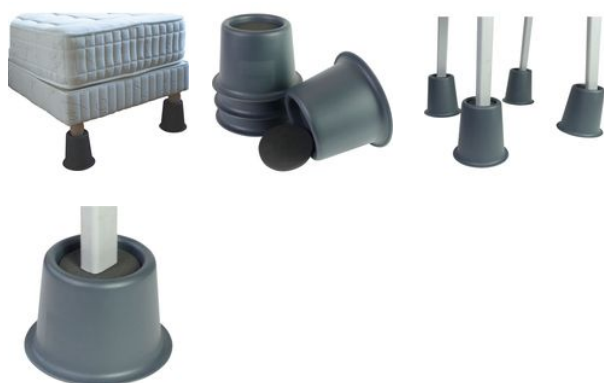

## Set de 4 surélévateurs Resist

- 14 cm - 815209

- 9 cm - 815208

- **Idéal pour les chaises, les meubles et les lits**
- **Fabrication 100% française**

Ces surélévateurs fabriqués en France permettent de [rehausser le lit](#) ou chaises, afin de se relever plus facilement. Il suffit de les placer sous chacun des pieds. Ils sont livrés avec un disque en mousse antidérapante s'insérant dans la partie à rebord du haut du plot, afin que le meuble ne bouge plus du tout.

Modèle hauteur 9 cm : diamètre utile en haut 8,7 cm.

Diamètre au sol 16,5 cm.

Modèle hauteur 14 cm : diamètre utile en haut 7,6 cm.

Diamètre au sol 16,5 cm.

Résistance 130 kg par plot.

### **Variantes :**

- 14 cm

- 9 cm