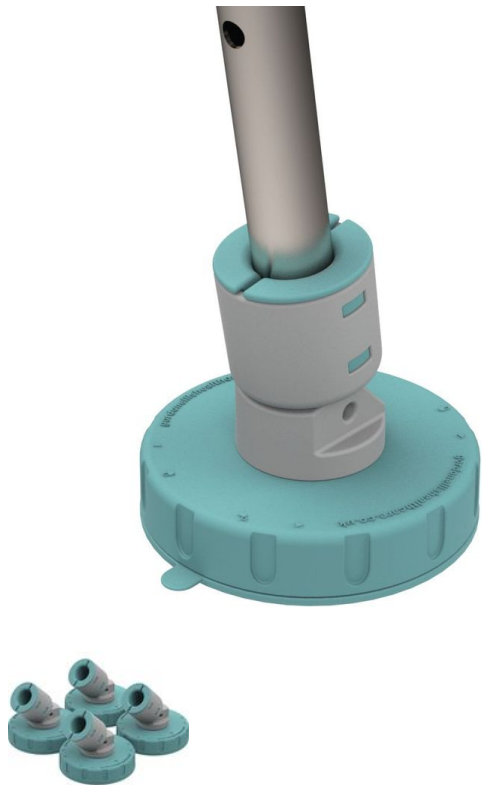

## Pieds À ventouses PRIMA

- 815218

- **Fixez facilement au sol toutes les assises**

Ces pieds à ventouses permettent de sécuriser les pieds de chaises, de cadres de toilettes ou d'autres produits avec pieds. Il vous suffit de choisir le joint dans chacun des pieds pour un diamètre de 19 mm, 22 mm ou 25 mm. Après installation, vous ventousez simplement en tournant la base d'un quart de tour. Les pieds permettent de jouer sur un angle de 95° d'un côté et 45° de l'autre, limitant le décollement avec les petits mouvements.

A fixer sur une surface plane et lisse type carrelage.

Le lot de 4.

Diamètre 8,5 cm.