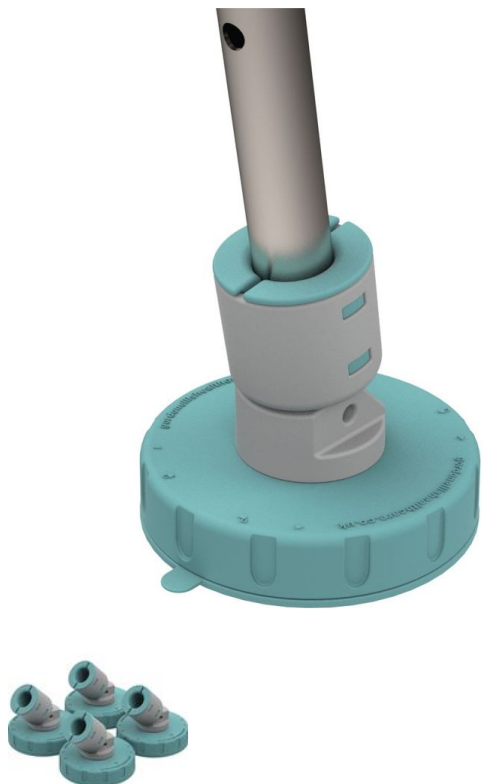

Pieds À ventouses PRIMA

- 815218

- **Fixez facilement au sol toutes les assises**

Ces pieds à ventouses permettent de sécuriser les pieds de chaises, de cadres de toilettes ou d'autres produits avec pieds. Il vous suffit de choisir le joint dans chacun des pieds pour un diamètre de 19 mm, 22 mm ou 25 mm. Après installation, vous ventousez simplement en tournant la base d'un quart de tour. Les pieds permettent de jouer sur un angle de 95° d'un côté et 45° de l'autre, limitant le décollement avec les petits mouvements.

A fixer sur une surface plane et lisse type carrelage.

Le lot de 4.

Diamètre 8,5 cm.