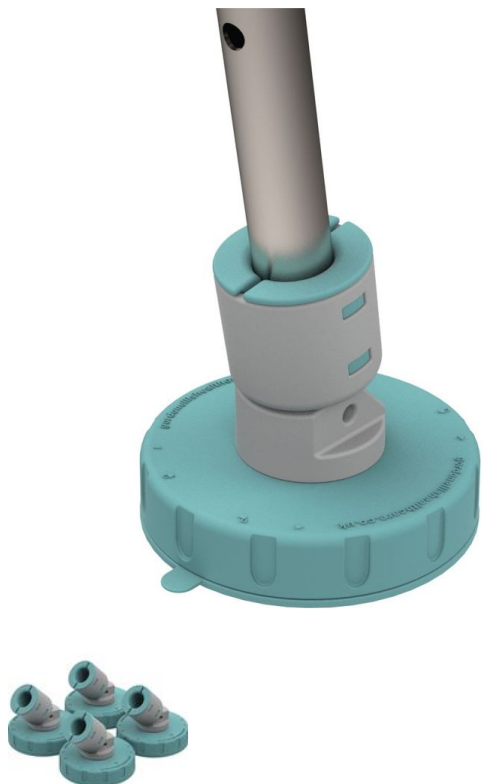

## Pieds À ventouses PRIMA

- 815218

- **Fixez facilement au sol toutes les assises**

Ces pieds à ventouses permettent de sécuriser les pieds de chaises, de cadres de toilettes ou d'autres produits avec pieds. Il vous suffit de choisir le joint dans chacun des pieds pour un diamètre de 19 mm, 22 mm ou 25 mm. Après installation, vous ventousez simplement en tournant la base d'un quart de tour. Les pieds permettent de jouer sur un angle de 95° d'un côté et 45° de l'autre, limitant le décollement avec les petits mouvements.

A fixer sur une surface plane et lisse type carrelage.

Le lot de 4.

Diamètre 8,5 cm.