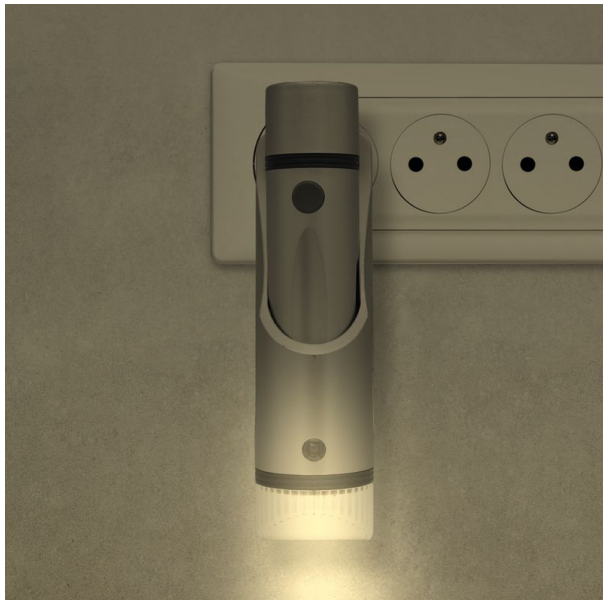

## Torche veilleuse rechargeable

- 819322

- Une torche toujours à portée de main
- S'allume en veilleuse grâce à un détecteur d'obscurité

Idéale la nuit, cet ensemble torche/veilleuse sécurisera tous vos déplacements nocturnes. La veilleuse est équipée d'un détecteur d'obscurité. Une douce lumière chaude s'allume lorsque la luminosité ambiante est faible. La base de la veilleuse accueille une torche qui se recharge par induction. Dès que vous retirez la torche de la base, elle s'allume automatiquement. Un bouton vous permet de l'éteindre, la rallumer ou même déclencher un signal SOS en cas de besoin. Coloris blanc.

Dimensions : 16,5 x 10 x 4,8 cm.