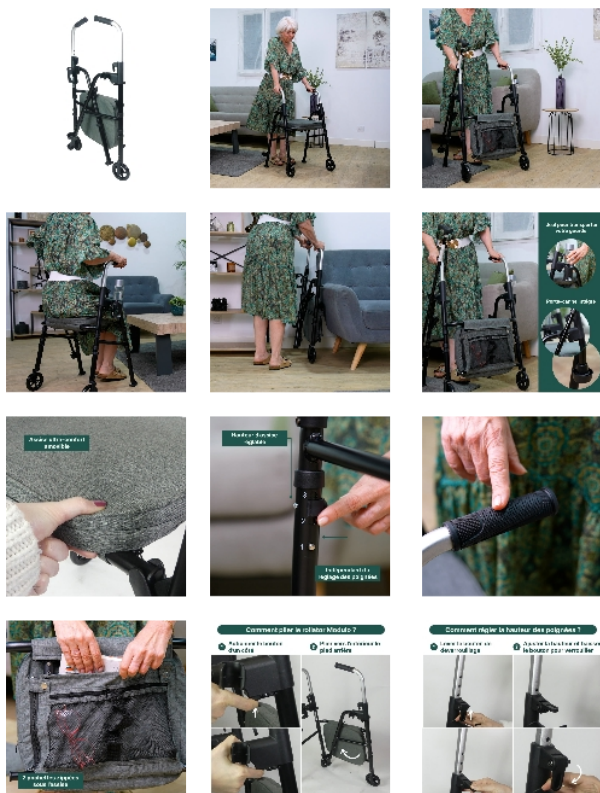

- Assise ultra-confort amovible
- 2 pochettes zippées sous l'assise
- Assise réglable en hauteur

Le [déambulateur 2 roues](#) Modulo permet d'être utilisé sans la gêne d'une assise au centre du cadre, tout simplement en la soulevant et en la faisant basculer vers l'avant. Lorsque l'utilisateur souhaite l'utiliser, il suffit de la replacer sur les supports. Le réglage en hauteur des poignées se fait par levier et indexation. Structure en aluminium très résistante.

Dimensions hors-tout : larg. 59 x prof. 55 x haut. 83 à 97 cm en 6 positions (3 positions pour l'assise et 3 positions pour les poignées).

Dimensions assise : larg. 39 x prof. 34 x haut. 50 / 53 / 56 cm.

Poids 4,8 kg.

Poids maximum utilisateur : 136 kg