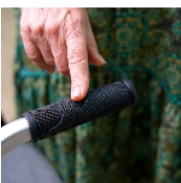

- Assise ultra-confort amovible
- 2 pochettes zippées sous l'assise
- Assise réglable en hauteur

Le [déambulateur 2 roues](#) Modulo permet d'être utilisé sans la gêne d'une assise au centre du cadre, tout simplement en la soulevant et en la faisant basculer vers l'avant. Lorsque l'utilisateur souhaite l'utiliser, il suffit de la replacer sur les supports. Le réglage en hauteur des poignées se fait par levier et indexation. Structure en aluminium très résistante.

Dimensions hors-tout : larg. 59 x prof. 55 x haut. 83 à 97 cm en 6 positions (3 positions pour l'assise et 3 positions pour les poignées).

Dimensions assise : larg. 39 x prof. 34 x haut. 50 / 53 / 56 cm.

Poids 4,8 kg.

Poids maximum utilisateur : 136 kg