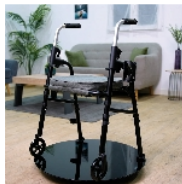

- Assise ultra-confort amovible
- 2 pochettes zippées sous l'assise
- Assise réglable en hauteur

Le [déambulateur 2 roues](#) Modulo permet d'être utilisé sans la gêne d'une assise au centre du cadre, tout simplement en la soulevant et en la faisant basculer vers l'avant. Lorsque l'utilisateur souhaite l'utiliser, il suffit de la replacer sur les supports. Le réglage en hauteur des poignées se fait par levier et indexation. Structure en aluminium très résistante.

Dimensions hors-tout : larg. 59 x prof. 55 x haut. 83 à 97 cm en 6 positions (3 positions pour l'assise et 3 positions pour les poignées).

Dimensions assise : larg. 39 x prof. 34 x haut. 50 / 53 / 56 cm.

Poids 4,8 kg.

Poids maximum utilisateur : 136 kg