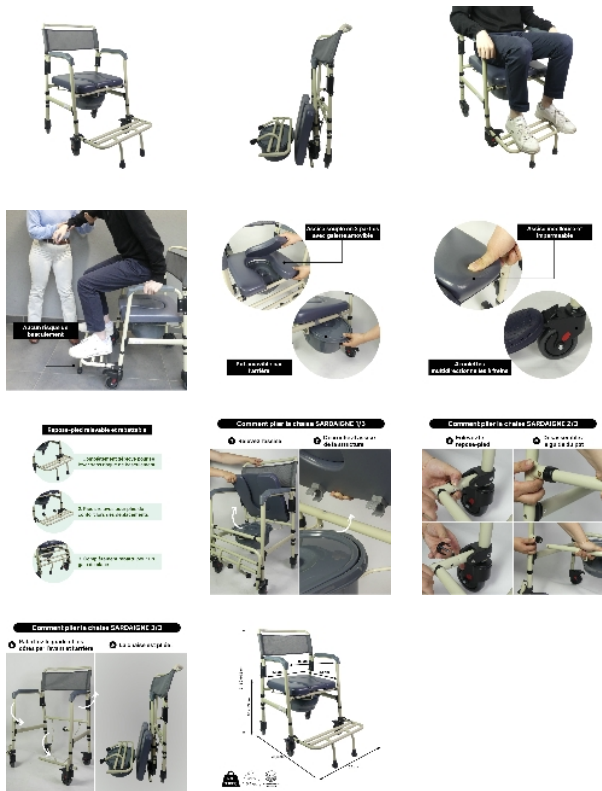

Fauteuil de toilettes mobile Sardaigne

- **Pliable à plat en quelques secondes**
- **Grande stabilité du repose-pied qui évite le basculement**
- **Assise souple très confortable**
- **4 roues multidirectionnelles à freins**
- **Utilisation unique pour les**

Le fauteuil de toilettes mobile Sardaigne permet d'être installé confortablement grâce à son assise moelleuse et imperméable. Il permet d'être positionné sur une cuvette existante, ou d'être utilisé seul grâce à son pot amovible. Son réglage en hauteur permet de l'ajuster à toutes les tailles d'utilisateur. Assise souple en 2 parties avec galette amovible. 4 roulettes multi-directionnelles à frein. 2 coloris au choix : structure beige mat/coussin gris bleu ou structure gris souris/coussins gris bleu

Structure pliable à plat en aluminium anti-corrosion.
Dimensions hors-tout : larg. 55 x prof 78,6 x haut. 91,5 à 94,5 cm.

Poids : 6,1 kg.

Dimensions assise : larg. 43 x prof 43 x haut. 48 à 53 cm.

Largeur entre accoudoirs : 45 cm.

Poids maximum utilisateur : 130kg.

Ne pas utiliser le produit sous la douche.

Variantes :

- Beige
- Gris

- Beige - 811189

- Gris - 811189.G