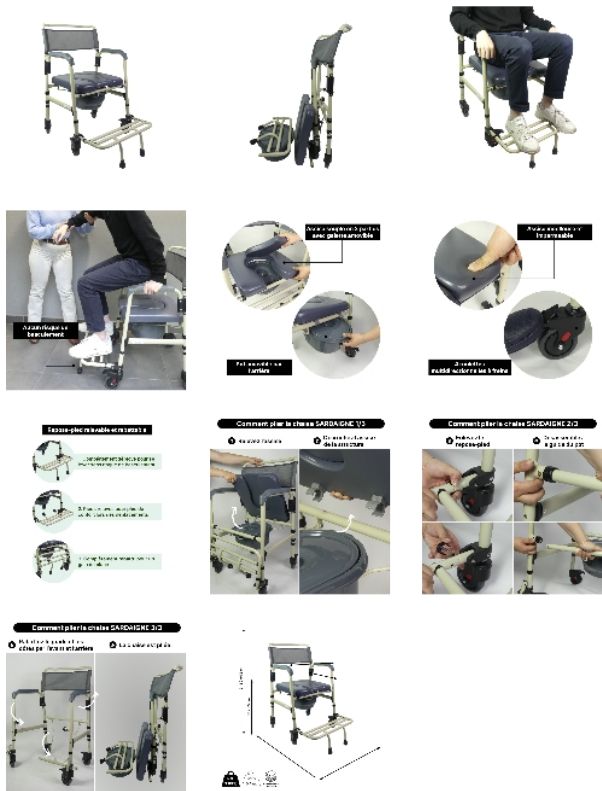

Fauteuil de toilettes mobile Sardaigne

- **Pliable à plat en quelques secondes**
- **Grande stabilité du repose-pied qui évite le basculement**
- **Assise souple très confortable**
- **4 roues multidirectionnelles à freins**
- **Utilisation unique pour les**

Le fauteuil de toilettes mobile Sardaigne permet d'être installé confortablement grâce à son assise moelleuse et imperméable. Il permet d'être positionné sur une cuvette existante, ou d'être utilisé seul grâce à son pot amovible. Son réglage en hauteur permet de l'ajuster à toutes les tailles d'utilisateur. Assise souple en 2 parties avec galette amovible. 4 roulettes multi-directionnelles à frein. 2 coloris au choix : structure beige mat/coussin gris bleu ou structure gris souris/coussins gris bleu

Structure pliable à plat en aluminium anti-corrosion. Dimensions hors-tout : larg. 55 x prof 78,6 x haut. 91,5 à 94,5 cm.

Poids : 6,1 kg.

Dimensions assise : larg. 43 x prof 43 x haut. 50 à 55 cm.

Largeur entre accoudoirs : 45 cm.

Poids maximum utilisateur : 130kg.

Ne pas utiliser le produit sous la douche.

Variantes :

- Beige
- Gris

- Beige - 811189
- Gris - 811189.G