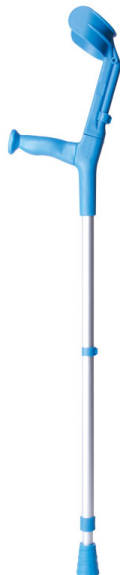

Canne BCR

- Bleu - 816027.B

- Gris - 816027.G

(En réapprovisionnement - Disponible à partir du 04/12/2024)

- Turquoise - 816027.T

- **Appui brachial réglable**
- **Poignée ergonomique**

Canne permettant de régler l'appui brachial en hauteur. Elle dispose également d'une poignée ergonomique. Fabriqué en Europe. Vendu à l'unité.

Couleurs disponibles : Bleu, gris et turquoise.

Structure aluminium et thermoplastique.

Hauteur poignée réglable en 10 positions de 73 à 97,5 cm.

Hauteur appui brachial réglable en 5 positions de 19,5 à 25,5 cm.

Poids 570 gr.

Résistance 130kg

Variantes :

- Bleu
- Gris
- Turquoise