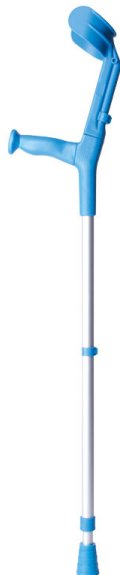

## Canne BCR

- Bleu - 816027.B
- Gris - 816027.G
- Turquoise - 816027.T

- **Appui brachial réglable**
- **Poignée ergonomique**

Canne permettant de régler l'appui brachial en hauteur. Elle dispose également d'une poignée ergonomique. Fabriqué en Europe. Vendu à l'unité.

Couleurs disponibles : Bleu, gris et turquoise.

Structure aluminium et thermoplastique.

Hauteur poignée réglable en 10 positions de 73 à 97,5 cm.

Hauteur appui brachial réglable en 5 positions de 19,5 à 25,5 cm.

Poids 570 gr.

Poids maximum utilisateur : 150 kg

**Variantes :**

- Bleu
- Gris
- Turquoise