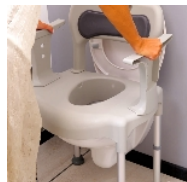

Chaise de toilettes Samoa

- **Utilisable en douche et WC**

Notre chaise de toilettes Samoa permet d'être confortablement installé pendant la douche et le moment des toilettes. Grâce à son réglage en hauteur, la Samoa s'ajuste à tous les utilisateurs et permet d'être positionnée au-dessus d'une cuvette de toilettes existante. Grâce à son pot amovible, elle est utilisable en version toilettes seule. Elle est équipée de coussins en mousse confortable pour davantage de confort.

Structure aluminium anti-corrosion.

Dimensions hors-tout : larg. 54 x prof. 47 x haut. 75 à 87,7 cm.

Poids 5,1 kg.

Dimensions assise : larg. 47 x prof. 43 x haut. 39 à 52 cm en 6 positions.

Largeur entre accoudoirs : 46 cm.

Résistance 130 kg.

- 811192