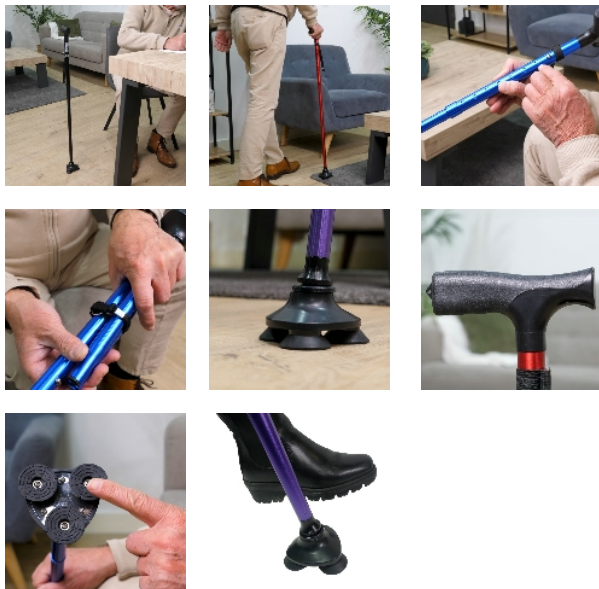

Canne Stabilicane

- Bleu - 816200.BLEU
- Noir - 816200.NOIR
- Rouge - 816200.ROUGE
- Violet - 816200.VIOLET

- **Une incroyable stabilité**
- **Un design unique pour une marche dynamique**

La canne de marche Stabilicane dispose d'un embout stabilisateur révolutionnaire. Cet embout pivote à 360°, ce qui donne un effet très dynamique et sécurisant à la marche. Lorsque vous la posez, la canne tient debout seule, avec une extraordinaire stabilité. Elle est pliante. La poignée ergonomique en bi-matière souple est très confortable.

4 coloris au choix : Noir, bleu, rouge ou violet.

Structure en aluminium léger et résistant.

Hauteur réglable de 77 à 95 cm.

Diamètre base 9 cm.

Poids 400 gr.

Poids maximum utilisateur : 150 kg.

Variantes :