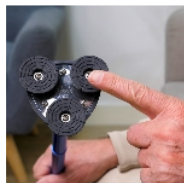

## Canne Stabilicane

- Bleu - 816200.BLEU
- Noir - 816200.NOIR
- Rouge - 816200.ROUGE
- Violet - 816200.VIOLET

- Une incroyable stabilité
- Un design unique pour une marche dynamique

La [canne de marche](#) Stabilicane dispose d'un embout stabilisateur révolutionnaire. Cet embout pivote à 360°, ce qui donne un effet très dynamique et sécurisant à la marche. Lorsque vous la posez, la canne tient debout seule, avec une extraordinaire stabilité. Elle est pliante. La poignée ergonomique en bi-matière souple est très confortable.

4 coloris au choix : Noir, bleu, rouge ou violet.

Structure en aluminium léger et résistant.

Hauteur réglable de 77 à 95 cm.

Diamètre base 9 cm.

Poids 400 gr.

Poids maximum utilisateur : 150 kg.