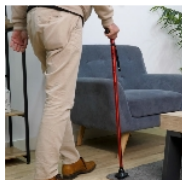

## Canne Stabilicane

- Bleu - 816200.BLEU
- Noir - 816200.NOIR
- Rouge - 816200.ROUGE
- Violet - 816200.VIOLET

- Une incroyable stabilité
- Un design unique pour une marche dynamique

La [canne de marche](#) Stabilicane dispose d'un embout stabilisateur révolutionnaire. Cet embout pivote à 360°, ce qui donne un effet très dynamique et sécurisant à la marche. Lorsque vous la posez, la canne tient debout seule, avec une extraordinaire stabilité. Elle est pliante. La poignée ergonomique en bi-matière souple est très confortable.

4 coloris au choix : Noir, bleu, rouge ou violet.

Structure en aluminium léger et résistant.

Hauteur réglable de 77 à 95 cm.

Diamètre base 9 cm.

Poids 400 gr.

Poids maximum utilisateur : 150 kg.