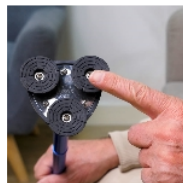

Canne Stabilicane

- Une incroyable stabilité
- Un design unique pour une marche dynamique

La [canne de marche](#) Stabilicane dispose d'un embout stabilisateur révolutionnaire. Cet embout pivote à 360°, ce qui donne un effet très dynamique et sécurisant à la marche. Lorsque vous la posez, la canne tient debout seule, avec une extraordinaire stabilité. Elle est pliante. La poignée ergonomique en bi-matière souple est très confortable.

4 coloris au choix : Noir, bleu, rouge ou violet.

Structure en aluminium léger et résistant.

Hauteur réglable de 77 à 95 cm.

Diamètre base 9 cm.

Poids 400 gr.

Poids maximum utilisateur : 150 kg.

Variantes :