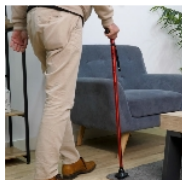

Canne Stabilicane

- Une incroyable stabilité
- Un design unique pour une marche dynamique

La [canne de marche](#) Stabilicane dispose d'un embout stabilisateur révolutionnaire. Cet embout pivote à 360°, ce qui donne un effet très dynamique et sécurisant à la marche. Lorsque vous la posez, la canne tient debout seule, avec une extraordinaire stabilité. Elle est pliante. La poignée ergonomique en bi-matière souple est très confortable.

4 coloris au choix : Noir, bleu, rouge ou violet.

Structure en aluminium léger et résistant.

Hauteur réglable de 77 à 95 cm.

Diamètre base 9 cm.

Poids 400 gr.

Poids maximum utilisateur : 150 kg.

Variantes :