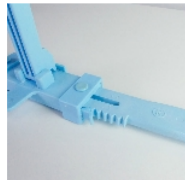

Enfile-pantalon

- Large - 819234.L

Ustensile très utile pour enfiler les pantalons assis ou debout. Rapide et facile à utiliser pour sous-vêtements et pantalons. Ajustez entièrement la largeur du pantalon à votre taille. Compatible pour des vêtements élastiques ou grandes tailles. Pour une largeur de hanches : 37 à 46 cm.

Variantes :

- Large
- Petite