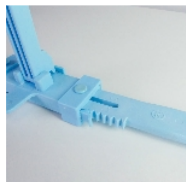

Enfile-pantalon

- Large - 819234.L

Ustensile très utile pour enfiler les pantalons assis ou debout.

Rapide et facile à utiliser pour sous-vêtements et pantalons.

Ajustez entièrement la largeur du pantalon à votre taille.

Variantes :

- Large
- Petite